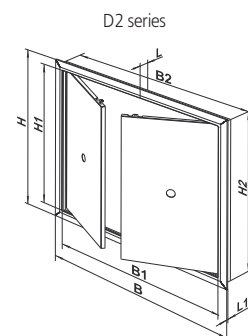

Design

- Made of high-quality ABS plastic.
- Left or right-side opening.

Sample installations

- Press gently to open and close.
- The swinging D2 doors provide maximum clearance while accessing utility lines.
- A wide range of sizes.

Mounting

- Easy mounting using mortar or glue.
- Universal mountings for left or right-side opening.
- Easy servicing.

Dimensions

Model	Dimensions, mm							
	H	B	H1	B1	H2	L1	L	B2
D 100x100	137	137	93	93	98	5	25	98
D 150x150	167	167	123	123	147	5	25	147
D 150x200	217	167	173	123	197	5	25	147
D 150x300	317	167	273	123	297	5	25	147
D 200x200	217	217	173	173	197	5	25	197
D 200x250	267	217	223	173	247	5	25	197
D 200x300	317	217	273	173	297	5	25	197
D 200x400	417	217	373	173	397	5	25	197
D 250x300	347	267	303	223	327	5	25	247
D 250x400	417	267	373	223	397	5	25	247
D 300x300	317	317	273	273	297	5	25	297
D 300x400	417	317	373	273	397	5	25	297
D 300x500	517	317	473	273	497	5	25	297
D 300x600	617	317	573	273	597	5	25	297
D 400x500	517	417	473	373	497	5	25	397
D 400x600	617	417	573	373	597	5	25	397
D2 400x400	416	388	372	344	397	5	25	370