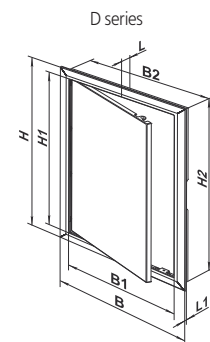

Design

- Made of high-quality ABS plastic.
- Left or right-side opening.

Sample installations

- Press gently to open and close.
- The swinging D2 doors provide maximum clearance while accessing utility lines.
- A wide range of sizes.

Mounting

- Easy mounting using mortar or glue.
- Universal mountings for left or right-side opening.
- Easy servicing.

Dimensions

Model	Dimensions, mm							
	H	B	H1	B1	H2	L1	L	B2
D 100x100	137	137	93	93	98	5	25	98
D 150x150	167	167	123	123	147	5	25	147
D 150x200	217	167	173	123	197	5	25	147
D 150x300	317	167	273	123	297	5	25	147
D 200x200	217	217	173	173	197	5	25	197
D 200x250	267	217	223	173	247	5	25	197
D 200x300	317	217	273	173	297	5	25	197
D 200x400	417	217	373	173	397	5	25	197
D 250x300	347	267	303	223	327	5	25	247
D 250x400	417	267	373	223	397	5	25	247
D 300x300	317	317	273	273	297	5	25	297
D 300x400	417	317	373	273	397	5	25	297
D 300x500	517	317	473	273	497	5	25	297
D 300x600	617	317	573	273	597	5	25	297
D 400x500	517	417	473	373	497	5	25	397
D 400x600	617	417	573	373	597	5	25	397
D2 400x400	416	388	372	344	397	5	25	370