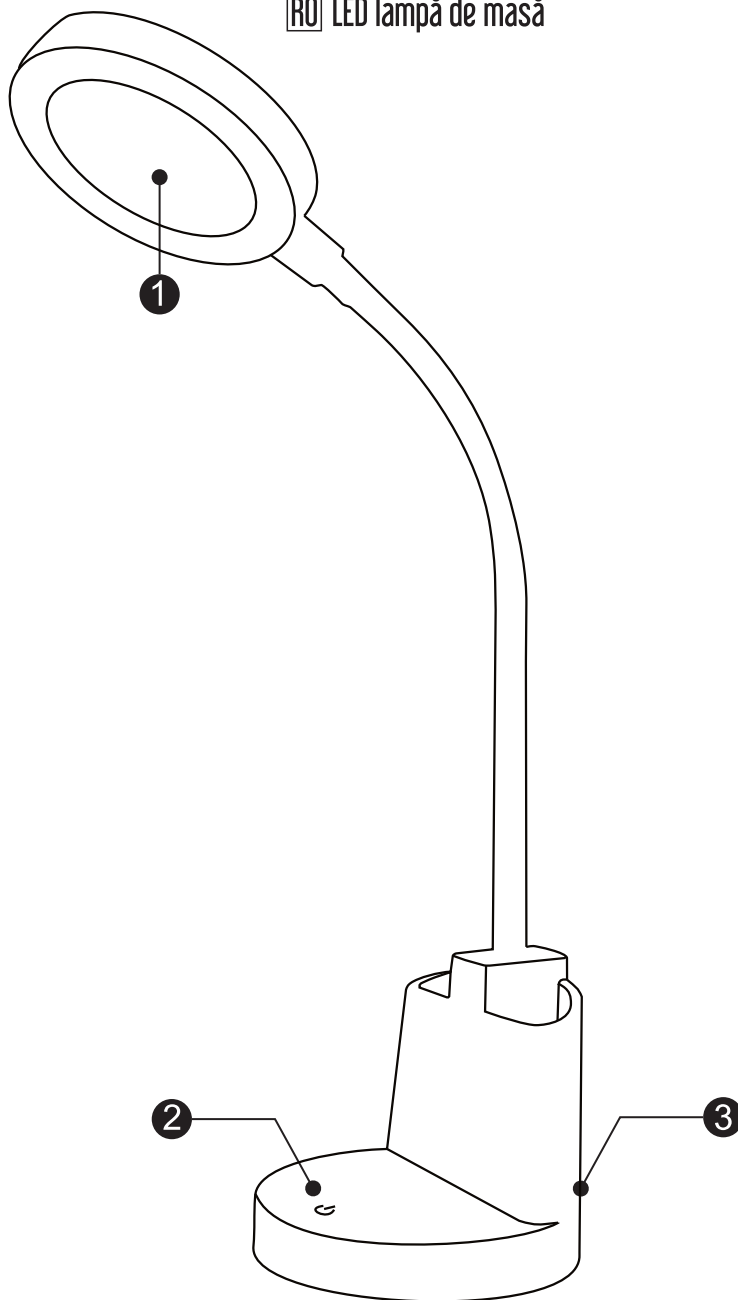

- GB LED Desk Lamp
- SK LED stolná lampa
- CZ LED stolní lampa
- HU LED asztali lámpa
- DE LED Tischlampe
- PL Lampa biurkowa LED
- RO LED lampă de masă

- USING MANUAL
- NÁVOD NA OBSLUHU
- NÁVOD K OBSLUZE
- HASZNÁLATI UTASÍTÁS
- BETRIEBSANLEITUNG
- INSTRUKCJE INSTALACJI
- INSTRUCȚIUNI DE INSTALARE