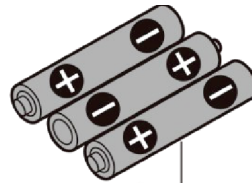

3W Ultra LED  
2 x RED leds

3 x AAA/1,5V

USING MANUAL  
BETRIEBSANLEITUNG  
NÁVOD NA OBSLUHU  
NÁVOD K OBSLUZE  
HASZNÁLATI UTASÍTÁS  
LH 131

①

②

3\*AAA

(no included  
neobsahuje  
Es enthält nicht  
nem tartalmaz)

3S. (3W Ultra LED / 2 x RED leds)

③

③a 3W Ultra LED

③b 2 x RED leds