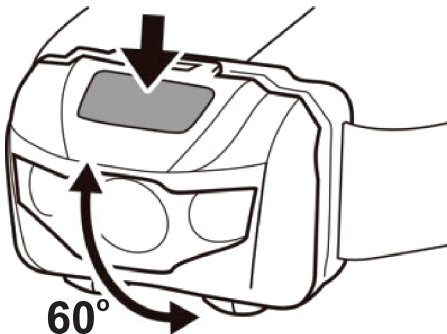

3W Ultra LED  
2 x RED leds

3 x AAA/1,5V

USING MANUAL  
BETRIEBSANLEITUNG  
NÁVOD NA OBSLUHU  
NÁVOD K OBSLUZE  
HASZNÁLATI UTASÍTÁS  
LH 131

①

②

3\*AAA

(no included  
neobsahuje  
Es enthält nicht  
nem tartalmaz)

3S. (3W Ultra LED / 2 x RED leds)

③

③a 3W Ultra LED

③b 2 x RED leds