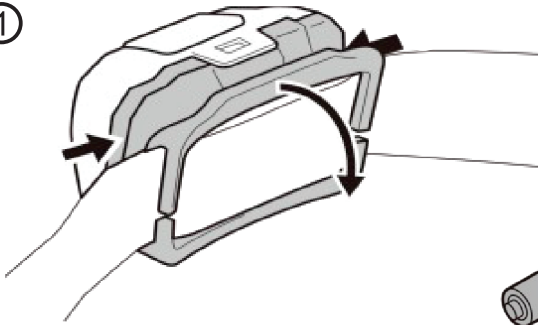

3W Ultra LED  
2 x RED leds

3 x AAA/1,5V

USING MANUAL  
BETRIEBSANLEITUNG  
NÁVOD NA OBSLUHU  
NÁVOD K OBSLUZE  
HASZNÁLATI UTASÍTÁS  
LH 131

①

②

3\*AAA

(no included  
neobsahuje  
Es enthält nicht  
nem tartalmaz)

3S. (3W Ultra LED / 2 x RED leds)

③

③a 3W Ultra LED

③b 2 x RED leds