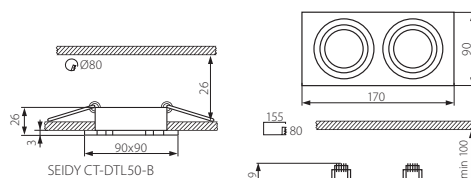

SEIDY CT-DTL50-B

SEIDY CT-DTL50-B

SEIDY CT-DTL250-B

SEIDY CT-DTL250-B

SEIDY CT-DTL350-B

SEIDY CT-DTL350-B

SEIDY CT-DTL450-B

SEIDY CT-DTL450-B

- ▶ obudowa: aluminium szczotkowane
- ▶ casing: brushed aluminum

| Kanlux | Kanlux | [W] | | | [g] |
|-------------------|--------|------------|----------------|--------|-----|
| SEIDY CT-DTL50-B | 18289 | max 50 | czarny / black | 1/-/50 | 107 |
| SEIDY CT-DTL250-B | 18284 | 2 x max 50 | czarny / black | 1/-/50 | 240 |
| SEIDY CT-DTL350-B | 18285 | 3 x max 50 | czarny / black | 1/-/50 | 330 |
| SEIDY CT-DTL450-B | 18287 | 4 x max 50 | czarny / black | 1/-/20 | 420 |