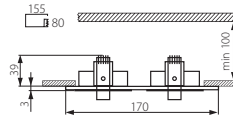

SEIDY CT-DTL50-B

SEIDY CT-DTL50-B

SEIDY CT-DTL250-B

SEIDY CT-DTL250-B

SEIDY CT-DTL350-B

SEIDY CT-DTL350-B

SEIDY CT-DTL450-B

SEIDY CT-DTL450-B

- ▶ obudowa: aluminium szczotkowane
- ▶ casing: brushed aluminum

| Kanlux | Kanlux | [W] | | | [g] |
|-------------------|--------|------------|----------------|--------|-----|
| SEIDY CT-DTL50-B | 18289 | max 50 | czarny / black | 1/-/50 | 107 |
| SEIDY CT-DTL250-B | 18284 | 2 x max 50 | czarny / black | 1/-/50 | 240 |
| SEIDY CT-DTL350-B | 18285 | 3 x max 50 | czarny / black | 1/-/50 | 330 |
| SEIDY CT-DTL450-B | 18287 | 4 x max 50 | czarny / black | 1/-/20 | 420 |