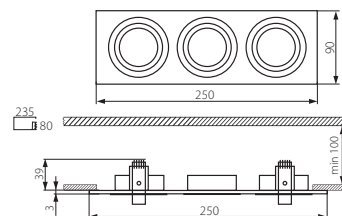

SEIDY CT-DTL50-B

SEIDY CT-DTL50-B

SEIDY CT-DTL250-B

SEIDY CT-DTL250-B

SEIDY CT-DTL350-B

SEIDY CT-DTL350-B

SEIDY CT-DTL450-B

SEIDY CT-DTL450-B

- ▶ obudowa: aluminium szczotkowane
- ▶ casing: brushed aluminum

| Kanlux | Kanlux | [W] | | | [g] |
|-------------------|--------|------------|----------------|--------|-----|
| SEIDY CT-DTL50-B | 18289 | max 50 | czarny / black | 1/-/50 | 107 |
| SEIDY CT-DTL250-B | 18284 | 2 x max 50 | czarny / black | 1/-/50 | 240 |
| SEIDY CT-DTL350-B | 18285 | 3 x max 50 | czarny / black | 1/-/50 | 330 |
| SEIDY CT-DTL450-B | 18287 | 4 x max 50 | czarny / black | 1/-/20 | 420 |