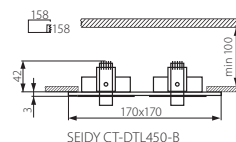

SEIDY CT-DTL50-B

SEIDY CT-DTL50-B

SEIDY CT-DTL250-B

SEIDY CT-DTL250-B

SEIDY CT-DTL350-B

SEIDY CT-DTL350-B

SEIDY CT-DTL450-B

SEIDY CT-DTL450-B

- ▶ obudowa: aluminium szczotkowane
- ▶ casing: brushed aluminum

| Kanlux | Kanlux | [W] | | | [g] |
|-------------------|--------|------------|----------------|--------|-----|
| SEIDY CT-DTL50-B | 18289 | max 50 | czarny / black | 1/-/50 | 107 |
| SEIDY CT-DTL250-B | 18284 | 2 x max 50 | czarny / black | 1/-/50 | 240 |
| SEIDY CT-DTL350-B | 18285 | 3 x max 50 | czarny / black | 1/-/50 | 330 |
| SEIDY CT-DTL450-B | 18287 | 4 x max 50 | czarny / black | 1/-/20 | 420 |