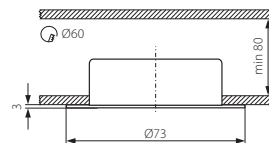

Meblowa oprawa punktowa / Furniture-type lighting point fitting

GAVI CT-2116B-BR/M

GAVI CT-2116B-W

GAVI CT-2116B-C/M

GAVI CT-2116B-C

- ▶ obudowa: blacha stalowa / osłona: szkło
- ▶ casing: steel sheet / enclosure: glass

Kanlux		
GAVI CT-2116B-BR/M	00814	matowy mosiądz / matt brass
GAVI CT-2116B-W	00810	biały / white
GAVI CT-2116B-C	00811	chrom / chrome
GAVI CT-2116B-C/M	00815	matowy chrom / matt chrome

Szczelna oprawa sufitowa / Ceiling lighting tight fitting

PERS CT

PERS CT-DS94-C/W

- ▶ obudowa: odlew stopu aluminium / klosz: szkło
- ▶ casing: aluminum alloy cast / shade: glass

Kanlux		
PERS CT-DS94-C/W	04702	chrom/biały / chrome/white

podwyższona odporność na wnikanie wilgoci i pyłu / przeznaczone do pracy w miejscach o zwiększonej wilgotności, np. w łazienkach
increased resistance to humidity and dust penetration / for operation in increased-humidity locations, e.g. bathrooms