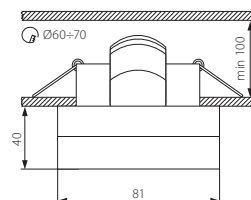

Meblowa oprawa punktowa / Furniture-type lighting point fitting

GAVI CT-2116B-BR/M

GAVI CT-2116B-W

GAVI CT-2116B-C/M

GAVI CT-2116B-C

- ▶ obudowa: blacha stalowa / osłona: szkło
- ▶ casing: steel sheet / enclosure: glass

PERS CT

PERS CT-DS94-C/W

- ▶ obudowa: odlew stopu aluminium / klosz: szkło
- ▶ casing: aluminum alloy cast / shade: glass

Kanlux		
PERS CT-DS94-C/W	04702	chrom/biały / chrome/white

podwyższona odporność na wnikanie wilgoci i pyłu / przeznaczone do pracy w miejscach o zwiększonej wilgotności, np. w łazienkach
increased resistance to humidity and dust penetration / for operation in increased-humidity locations, e.g. bathrooms