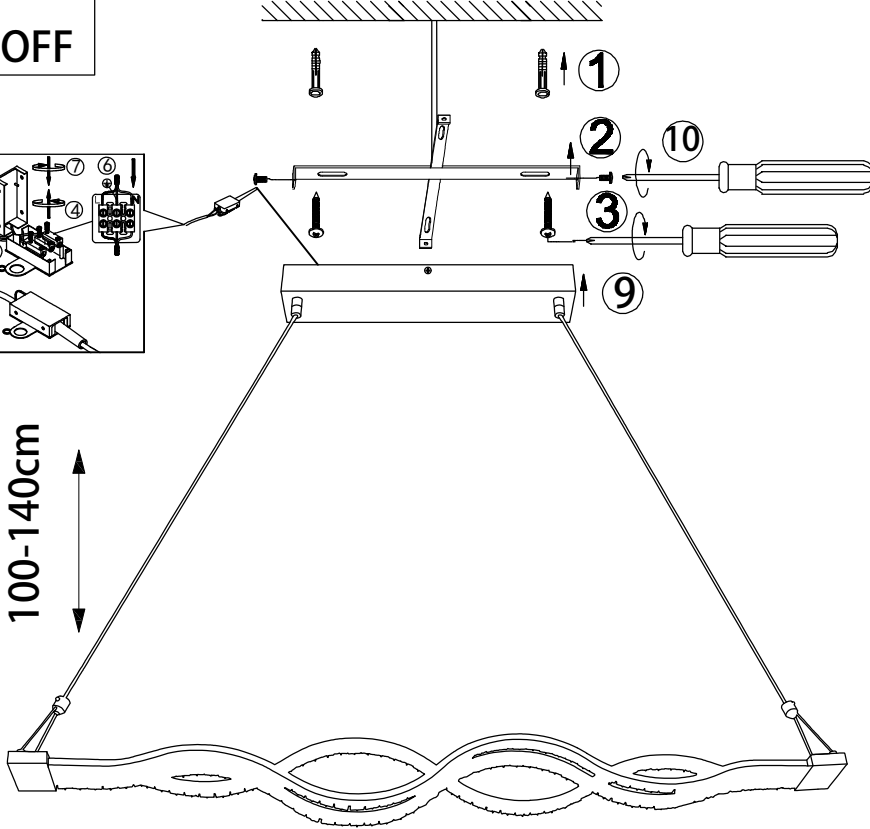

GLOBO

LIGHTING

100-140cm

67109-30

spare parts		
code	part	
A		x 4pcs
B		x 4pcs

GLOBO Handels GmbH
Gewerbestrasse 3
9184 Sankt Peter
AUSTRIA
www.globo-lighting.com

 <p>2-3S</p> <p>ON</p>	 <p>OFF</p>	 <p>3000K 4500K 6000K</p>	 <p>6000K 4500K 3000K</p>
 <p>LM</p>	 <p>LM</p>	 <p>3000K 4500K 6000K</p>	 <p>10%</p>