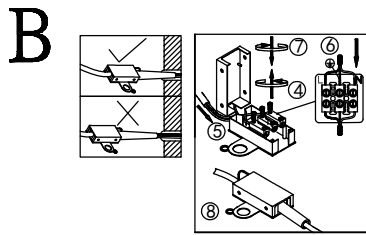

GLOBO

LIGHTING

100-140cm

67109-30

spare parts		
code	part	
A		x 4pcs
B		x 4pcs

GLOBO Handels GmbH
Gewerbestrasse 3
9184 Sankt Peter
AUSTRIA
www.globo-lighting.com

 <p>2-3S</p> <p>ON</p>	 <p>OFF</p>	 <p>3000K 4500K 6000K</p>	 <p>6000K 4500K 3000K</p>
 <p>LM</p>	 <p>LM</p>	 <p>3000K 4500K 6000K</p>	 <p>10%</p>