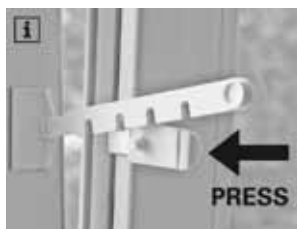

			Art. Nr.	EAN
fehér	6 x 1 Szett		30220	

Easyfix pliszé 2 mozgató/kezelő sínnel

fehér

100 % poliészter, Crush-anyagtípus, 20 mm pliszéredő, magassága egyénileg szabályozható 2 alumínium kezelősin segítségével, a 2 fogantyút és 4 csíptethető tartót segítségével könnyedén az ablakszárnyra szerelhető, a feszített pliszé bukóra állított ablak esetében sem mozdul el.