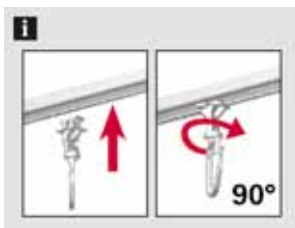

Füles függőnsíncsúszka