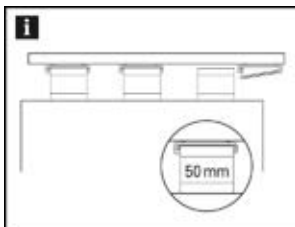

		 (cm)	Art. Nr.	EAN
fehér	6 x 10	5	10011067	

Tipp: a füles függöny a füles csúszka levétele nélkül is könnyedén fel-és leszerelhető

Elemes program New York nemesacél Ø 12 mm

Rúd Ø 12 mm

Fém Info: 200 cm rúdhossztól
3 db tartókonzol ajánlott