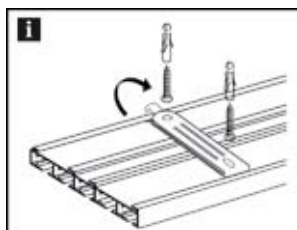

Kiegészítők lapfüggönyhöz

Derékszögű konzol 3 soros lapfüggönysínhez

Fém, fali- és falbemélyedésbe szereléshez, a sínek max. távolsága a faltól 80 mm (konzolonként 1 mennyezeti tartókonzol ajánlott, cikkszám: 10010973)

			Art. Nr.	EAN
fehér	4 x 1	11	5244	
ezüst	4 x 1	11	5254	

Mennyezeti tartó 3-soros lapfüggönysínhez

Fém, mennyezeti szereléshez vagy derékszögű konzollal kombinálva

			Art. Nr.	EAN
ezüst	6 x 2		10010973	

Mennyezeti tartó 5-soros lapfüggönysínhez

Fém, mennyezeti szereléshez

			Art. Nr.	EAN
ezüst	6 x 2		12527