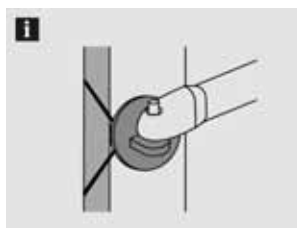

Kiegészítők vitrázsrudakhoz/caférudakhoz

Csíptethető tartó vitrázsrudakhoz

műanyag, flexibilis fém kengyellel, ablakszárnyra szerelhető

		↔ x ↑ (cm)	Art. Nr.	EAN
fehér	10 x 1 Pár	3	2612	

Kiegészítők vitrázrudakhoz/caférudakhoz