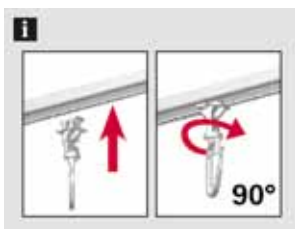

Elemes program Romana fém Ø 20 mm

■ Karikák csúszó betéttel

Fém, ráncsedő akasztóval és kampóval, belső átmérő Ø 27,5 mm, külső átmérő Ø 34 mm, szélesség 4 mm

		↔ x ↑ (cm)	Art. Nr.	EAN
Ezüst- szatén	6 x 10		12992	
antik arany	6 x 10		13003	

■ X-csuklós csúszka

Műanyag, ráncsedő akasztóval, alkalmazható lapfüggőnysínekhez, belső csúszású rudakhoz Ø 16 és 20 mm, alumínium sínekhez 13 mm, alumínium függőnysínekhez és Luxor belső csúszású sínekhez

		↔ x ↑ (cm)	Art. Nr.	EAN
fehér	15 x 25		4974	

■ X-csuklós csúszka kampóval

Műanyag/fém, forgatható, alkalmazható lapfüggőnysínekhez, belső csúszású rudakhoz Ø 16 és 20 mm, alumínium sínekhez 13 mm, alumínium-függőnysínekhez és Luxor belső csúszású sínekhez

		↔ x ↑ (cm)	Art. Nr.	EAN
fehér	10 x 20		4984	

■ Forgatható csúszka 6 mm széles csúszópályához

POM = Polyoxymethylen, formatartó, Ø 20 mm átmérőjű belső csúszású rudakhoz, valamint sínekhez 6 mm széles csúszópályával, a csúszópálya bármely pontjára elhelyezhető

		↔ x ↑ (cm)	Art. Nr.	EAN
fehér	10 x 20		31552