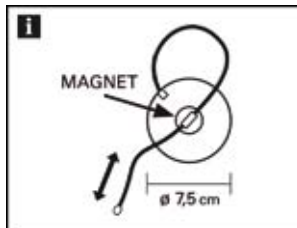

Kiegészítők

Raffszalag Kör

Fém, mágnessel, egyénileg szabályozható

		↔ x ↑ (cm)	Art. Nr.	EAN
ezüst-antik	6 x 1	∅ 7,5	33060	
Bronz	6 x 1	∅ 7,5	33061	

Raffszalag Wave

Fém, mágnessel, egyénileg szabályozható

		↔ x ↑ (cm)	Art. Nr.	EAN
ezüst-antik	6 x 1	7 x 7	33062	
Bronz	6 x 1	7 x 7	33063