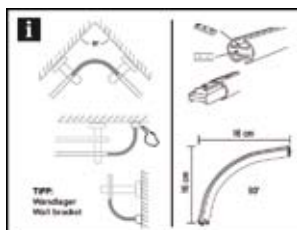

Ráncsedő akasztó

műanyag

		↔ x ↑ (cm)	Art. Nr.	EAN
Áttetsző	15 x 10		10011273	

X-csuklós csúszka

Műanyag, ráncsedő akasztóval, alkalmazható lapfüggő-sínekhez, belső csúszású rudakhoz Ø 16 és 20 mm, alumínium sínekhez 13 mm, alumínium függőnsínekhez és Luxor belső csúszású sínekhez

		↔ x ↑ (cm)	Art. Nr.	EAN
fehér	15 x 25		4974