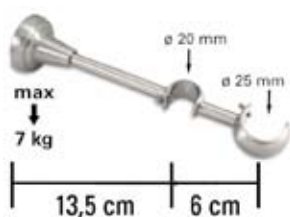

		↔ x ↓ (cm)	Art. Nr.	EAN
Nemesacél hatás	4 x 1	13,5 / 6	30476	
Bronz	4 x 1	13,5 / 6	30576	

Elemes program Windsor Ø 25 mm

Dupla kombi tartókonzol rusztikus, nyitott Ø 20/25 mm

Fém, első sor rúdátmérője Ø 25 mm, a második sor belső csúszású rúddal, átmérője Ø 20 mm, rövidíthető fém szerelőalátéttel, rögzítő elemekkel