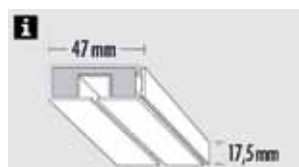

↔ x ↓ (cm)	Art. Nr.	EAN
fehér	6 x 1	120	8560	
	6 x 1	150	8561	
	6 x 1	180	8562	
	6 x 1	210	8563	
	6 x 1	250	8564	
	6 x 1	300	8565	
	7 x 1	600	8844