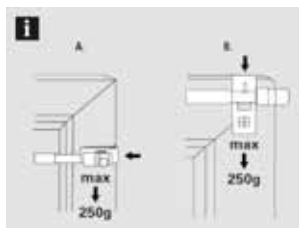

			Art. Nr.	EAN
fehér	5 x 2		2611	

Kiegészítők vitrázrudakhoz/caférudakhoz

Csiptethető tartó Easy Click vitrázs

Műanyag, gumi szigeteléses ablakokhoz, ablakszárnyar való szereléshez

			Art. Nr.	EAN
fehér	10 x 2	↔ x ↑ (cm)	31531	