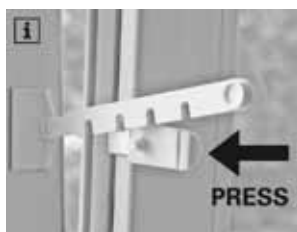

Csíptethető tartó kampóval

Műanyag, gumitömítéssel ellátott ablakokhoz, bambusz- és raffrolókhöz

		↔ x ↑ (cm)	Art. Nr.	EAN
fehér	10 x 2		33069