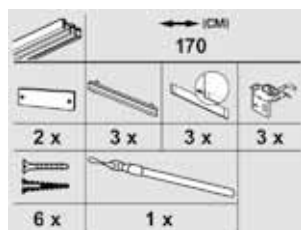

Komfort lapfüggöny komplett szett

Lapfüggönysín Komfort 3-soros

3 soros sín, alumínium, végzárókkal, komplett panelkocsikkal, tépőzárral, zsinórnehezéssel, végzárókkal, tartókonzollokkal fali-és mennyezeti szereléshez, alumínium pálcával 100 cm, rögzítő elemekkel

		$\leftrightarrow$ x $\updownarrow$ (cm)	Art. Nr.	EAN
Alumínium	1 x 1	170	31173	

Lapfüggönysín Komfort 4-soros

4 soros sín, alumínium, végzárókkal, komplett panelkocsikkal, tépőzárral, zsinórnehezéssel, végzárókkal, tatókonzollokkal fali-és mennyezeti szereléshez, alumínium pálcával 100 cm, rögzítő elemekkel

		$\leftrightarrow$ x $\updownarrow$ (cm)	Art. Nr.	EAN
Alumínium	1 x 1	225	31174	

Lapfüggönysín Komfort 5-soros

5 soros sín, alumínium, végzárókkal, komplett panelkocsikkal, tépőzárral, zsinórnehezéssel, végzárókkal, tatókonzollokkal fali-és mennyezeti szereléshez, alumínium pálcával 100 cm, rögzítő elemekkel

		$\leftrightarrow$ x $\updownarrow$ (cm)	Art. Nr.	EAN
Alumínium	1 x 1	280	31175