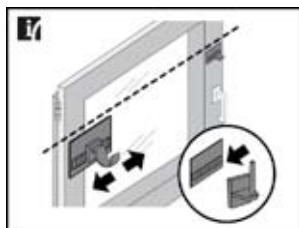

raff akasztó

Műanyag, öntapadós

			Art. Nr.	EAN
fehér	10 x 2	2,5	3206	
Réz	10 x 2	2,5	3207	
Króm	10 x 2	2,5	3208	
Matt ezüst	10 x 2	2,5	3210	

Raff akasztó Mira

Polírozott réz, szöggel

			Art. Nr.	EAN
Réz	10 x 2	3	3340	

Réz karika

Karika, belső átmérő Ø 13 mm, külső átmérő Ø 18 mm, szélesség 2,5 mm

			Art. Nr.	EAN
Réz	10 x 25		150