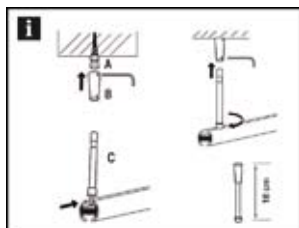

Mennyezeti tartó adapter