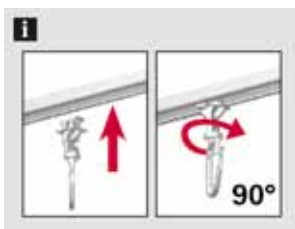

Kiegészítők függönysínekhez

Univerzális görgő

műanyag

			Art. Nr.	EAN
fehér	15 x 50		55	

Függönyhúzó pálca görgő

Műanyag, a rúd rögzítéséhez

			Art. Nr.	EAN
fehér	15 x 6		104	

Görgő csipesszel

Műanyag, forgatható fejjel, GE és P2Ü függönysínekhez

			Art. Nr.	EAN
fehér	10 x 20		2660	

Forgatható csúszka 4 mm széles csúszópályához

POM = Polyoxymethylen, formatartó, sínekhez 4 mm széles csúszópályával, a csúszópálya bármely pontjára elhelyezhető

			Art. Nr.	EAN
fehér	10 x 20		31551