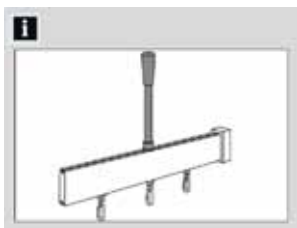

oldalfali tartó

Alumínium, rögzítő elemekkel

		$\leftrightarrow$ x $\updownarrow$ (cm)	Art. Nr.	EAN
Alumínium	4 x 1		12764	
Acél hatás	4 x 1		12765	
Króm	4 x 1		31420