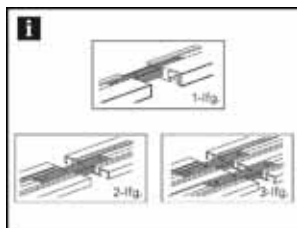

Alumínium függönysín

Sínösszekötő alumínium függönysínhez

Műanyag, alumínium függönysínhez

			Art. Nr.	EAN
fehér	10 x 1	$\leftrightarrow$ x $\updownarrow$ (cm)	31438	

X-csuklós csúszka

Műanyag, ráncszedő akasztóval, alkalmazható lapfüggönysínhez, belső csúszású rudakhoz Ø 16 és 20 mm, alumínium sínhez 13 mm, alumínium függönysínhez és Luxor belső csúszású sínhez

			Art. Nr.	EAN
fehér	15 x 25	$\leftrightarrow$ x $\updownarrow$ (cm)	4974	

X-csuklós csúszka kampóval

Műanyag/fém, forgatható, alkalmazható lapfüggönysínhez, belső csúszású rudakhoz Ø 16 és 20 mm, alumínium sínhez 13 mm, alumínium-függönysínhez és Luxor belső csúszású sínhez

			Art. Nr.	EAN
fehér	10 x 20	$\leftrightarrow$ x $\updownarrow$ (cm)	4984