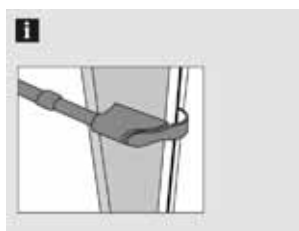

↔ x ↑ (cm)	Art. Nr.	EAN
fehér	10 x 1	45 - 75	30572	
	10 x 1	75 - 125	30573	
ezüst	10 x 1	45 - 75	31520	
	10 x 1	75 - 125	31521