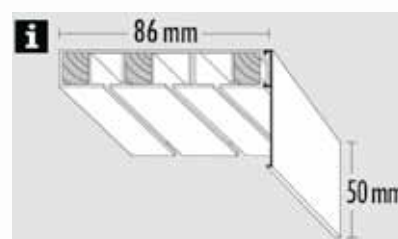

Függönysín előlappal Modell P2Ü