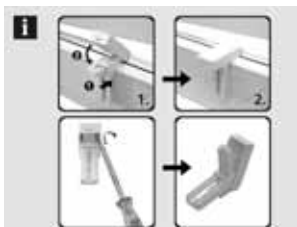

Csiptetős tartó vitrázrudakhoz/café rudakhoz

Fém/műanyag, gumitömítéssel ellátott ablakokhoz, ablakszárnyra rögzítéshez, az ablakszárnyra oldalirányból és felülről rögzíthető

			Art. Nr.	EAN
fehér	5 x 2		2611