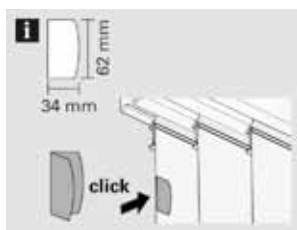

Kiegészítők lapfüggönyhöz

Mágnes klipsz

Műanyag, lapfüggönyökhöz alkalmazandó, dekorációs céllal

		(cm)	Art. Nr.	EAN
fehér	6 x 1	6 x 3,3	31465