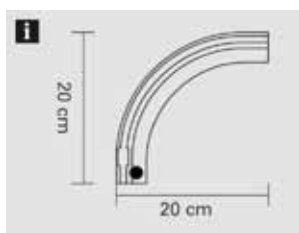

Alumínium függönysín

Kiegészítők

Félkörív alumínium függönysínekhez 1 soros bal

Alumínium, 90°-os szög, tartalmaz összekötő elemeket és végzárókat 1, 2 és 3 soros alumínium függönysínekhez

			Art. Nr.	EAN
fehér	5 x 1 Szett		31440	
Alumínium	5 x 1 Szett		31460	

Félkörív alumínium függönysínekhez 1 soros jobb

Alumínium, 90°-os szög, tartalmaz összekötő elemeket és végzárókat 1, 2 és 3 soros alumínium függönysínekhez

			Art. Nr.	EAN
fehér	5 x 1 Szett		31441	
Alumínium	5 x 1 Szett		31461	

Mennyezeti tartó alumínium függönysínhez 1 soros

Műanyag, csavarral és tiplivel, Alu függönysínhez 1 soros

			Art. Nr.	EAN
fehér	10 x 2		31442	

Mennyezeti tartó alumínium függönysínhez 2 soros

Műanyag, csavarral és tiplivel, Alu függönysínhez 2 soros

			Art. Nr.	EAN
fehér	10 x 2		31626