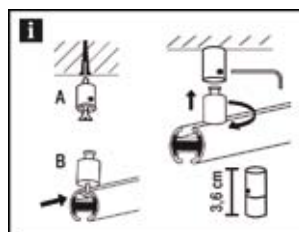

Elemes program Chicago, fém Ø 20 mm

duplatartó zárt

Fém, rövidíthető, fém szerelőalátéttel, rögzítő elemekkel

		↔ x ↑ (cm)	Art. Nr.	EAN
Nemesacél hatás	4 x 1	12 / 6	10011150	
Titan	4 x 1	12 / 6	10011151	
fehér	4 x 1	12 / 6	11269	
Fekete	4 x 1	12 / 6	31029	
Króm	4 x 1	12 / 6	31052	
Matt réz	4 x 1	12 / 6	31484	
Bronz	4 x 1	12 / 6	31369	

Speciális tartó

Fém, forgatható, ajánlott lapfüggőnsínekhez, belső csúszású rudakhoz, rögzítő elemekkel

		↔ x ↑ (cm)	Art. Nr.	EAN
Nemesacél hatás	4 x 1	3,5 - 9 / 14	11250	
fehér	4 x 1	3,5 - 9 / 14	11272	
Fekete	4 x 1	3,5 - 9 / 14	31032	
Króm	4 x 1	3,5 - 9 / 14	31055	
Matt réz	4 x 1	3,5 - 9 / 14	31487	
Bronz	4 x 1	3,5 - 9 / 14	31372	

Mennyezeti tartókonzol rövid

Fém, belső csúszású rudakhoz, rögzítő elemekkel

		↔ x ↑ (cm)	Art. Nr.	EAN
Nemesacél hatás	4 x 1	3,6	33180	
Bronz	4 x 1	3,6	31383