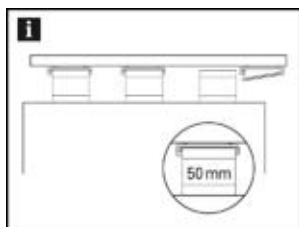

			Art. Nr.	EAN
fehér	6 x 10	5,9	148	

Tipp: a füles függöny a füles csúszka levétele nélkül is könnyedén fel- és leszerelhető

Rögzítő

műanyag

			Art. Nr.	EAN
fehér	15 x 6		4806	

Alumínium függönysín

Alumínium függönysín 1 soros