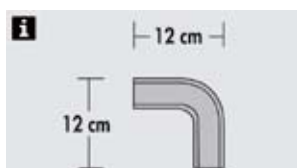

Alumínium sínek 13 mm

Kiegészítők

Félkörív jobb

Alumínium, 90°-os szög, összekötővel és csúszka kioldóval

			Art. Nr.	EAN
Alumínium	5 x 1		4970	
fehér	5 x 1		4972	

Félkörív bal

Alumínium, 90°-os szög, összekötővel és csúszka kioldóval