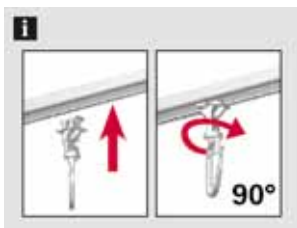

Pattintós csúszka Maxi

Műanyag, belső csúszású profil rúdjaához Ø 20 mm es sínekhez, 6mm csúszócatornával

		↔ x ↑ (cm)	Art. Nr.	EAN
fehér	15 x 20		4979