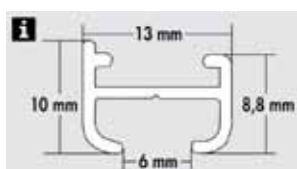

műanyag

		\leftrightarrow x \updownarrow (cm)	Art. Nr.	EAN
fehér	15 x 6		135	

Alumínium sínek 13 mm

Alumínium sín

Profilszélesség 13 mm,
tartozékok: csúszka,
csavarrögzítő, mennyezeti
tartókonzol, végfejek, alu
eloxált/fehér bevonattal