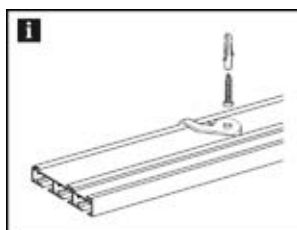

Mennyezeti tartó 5-soros lapfüggönysínhez

Fém, mennyezeti szereléshez

			Art. Nr.	EAN
ezüst	6 x 2		12527