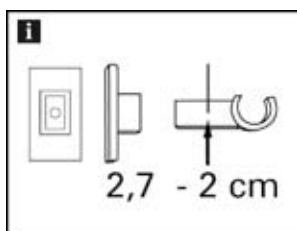

Kiegészítők vitrázsrudakhoz/caférudakhoz

Csíptethető tartó vitrázsrudakhoz

műanyag, flexibilis fém kengyellel, ablakszárnyra szerelhető

		↔ x ↑ (cm)	Art. Nr.	EAN
fehér	10 x 1 Pár	3	2612	

Kiegészítők vitrázrudakhoz/caférudakhoz