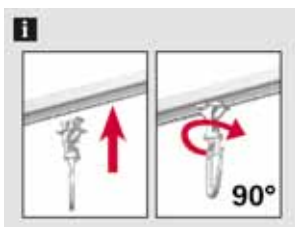

Rögzítő

Fém/műanyag, belső csúszású rudakhoz

		↔ x ↑ (cm)	Art. Nr.	EAN
fehér	15 x 2		10972