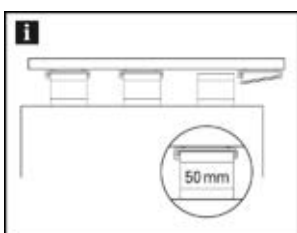

Tipp: a füles függöny a füles csúszka levétele nélkül is könnyedén fel-és leszerelhető