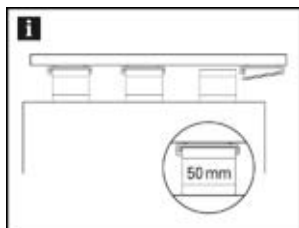

		↔ x ↑ (cm)	Art. Nr.	EAN
fehér	6 x 10	5,9	148	

Tipp: a füles függöny a füles csúszka levétele nélkül is könnyedén fel- és leszerelhető

Függönysín kiegészítő szett

3 soros függönysínhez, Tartalma: görgők, rögzítő, takarókupak, csavarok és tiplik