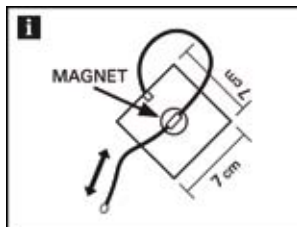

Raffcsat Struktur

Fém, rugalmas feszített szalaggal

		↔ x ↑ (cm)	Art. Nr.	EAN
ezüst-antik	6 x 1	13,5 x 4	33064	
Bronz	6 x 1	13,5 x 4	33065