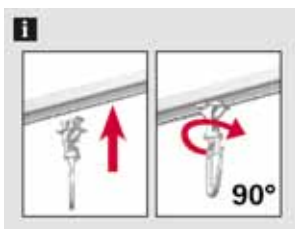

Alumínium sínék 13 mm

Sínösszekötő, toldó

Műanyag, alumínium függönysínhez 13 mm

			Art. Nr.	EAN
Áttetsző	10 x 1	6,3	4975	

X-csuklós csúszka

Műanyag, ráncsedő akasztóval, alkalmazható lapfüggönysínhez, belső csúszású rudakhoz Ø 16 és 20 mm, alumínium sínhez 13 mm, alumínium függönysínhez és Luxor belső csúszású sínhez

			Art. Nr.	EAN
fehér	15 x 25		4974	

X-csuklós csúszka kampóval

Műanyag/fém, forgatható, alkalmazható lapfüggönysínhez, belső csúszású rudakhoz Ø 16 és 20 mm, alumínium sínhez 13 mm, alumínium-függönysínhez és Luxor belső csúszású sínhez

			Art. Nr.	EAN
fehér	10 x 20		4984	

Forgatható csúszka 6 mm széles csúszópályához

POM = Polyoxymethylen, formatartó, Ø 20 mm átmérőjű belső csúszású rudakhoz, valamint sínhez 6 mm széles csúszópályával, a csúszópálya bármely pontjára elhelyezhető

			Art. Nr.	EAN
fehér	10 x 20		31552