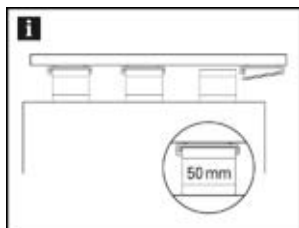

Tipp: a füles függöny a füles csúszka levétele nélkül is könnyedén fel- és leszerelhető

Füles csúszka X-csúszkával és görgőkkel