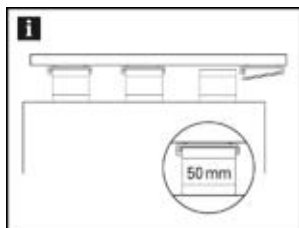

			Art. Nr.	EAN
fehér	6 x 10	5	10011067	

Tipp: a füles függöny a füles csúszka levétele nélkül is könnyedén fel-és leszerelhető

rúdösszekötő

Műanyag Info: a tartókonzolt mindig a csatlakozás helyéhez rügítse