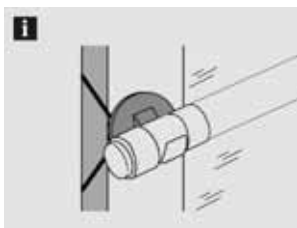

Csiptetős tartó, műanyag vitrázrudakhoz/café rudakhoz

Műanyag, gumitömítéssel ellátott ablakhoz, ablakszárnyra rögzítéshez csavarozás és fúrás nélkül

			Art. Nr.	EAN
fehér	10 x 2		2304