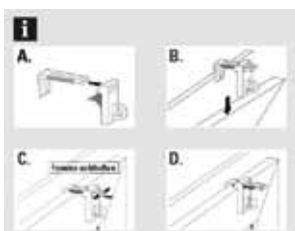

Roll up

■ natúr

95 % bambusz, 5 % polyester, rögzítő elemekkel mennyezeti és fali/oldalfali szereléshez

		↔ x ↑ (cm)	Art. Nr.	EAN
natúr	1 x 1	80 x 160	30159	
	1 x 1	100 x 160	30160	
	1 x 1	120 x 160	30161	

Tartozékok Roll up

■ Csiptethető tartó kampóval

Műanyag, gumitömítéssel ellátott ablakokhoz, bambusz- és raffrolókhoz

		↔ x ↑ (cm)	Art. Nr.	EAN
fehér	10 x 2		33069