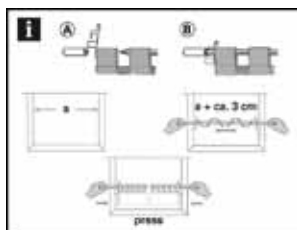

Feszített vitrázs Ø 9 mm

Kiegészítők

Adapter feszített vitrázshoz

Fém, kihúzható, ablakszárny szélessége 20-28 mm

		↔ x ↑ (cm)	Art. Nr.	EAN
fehér	6 x 2		2616	
Titan	6 x 2		2617	

Csiptethetős vitrázs Press&Go Filigrano Ø 8/10

Csiptetős vitrázsrúd Press&Go Henger Ø 8/10

Fém, kihúzható, ferde és egyenes falcba is szerelhető

		↔ x ↑ (cm)	Art. Nr.	EAN
fehér	5 x 1	30 - 50	31340	
	5 x 1	50 - 80	31341	
	5 x 1	80 - 110	31342	
Nemesacél hatás	5 x 1	30 - 50	31343	
	5 x 1	50 - 80	31344	
	5 x 1	80 - 110	31345