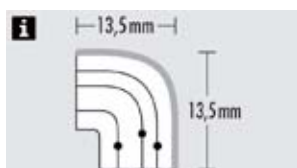

Függönysín előlappal Modell P2Ü

Kiegészítők Modell P2Ü

Félkörív

Műanyag, függönysínhez
Modell P2Ü, 5 cm előlappal

		↔ x ↑ (cm)	Art. Nr.	EAN
fehér	4 x 1 Pár	13,5/13,5	382	
Bükk	4 x 1 Pár	13,5/13,5	1388	

Félkörív hosszabbításhoz

Műanyag, függönysínhez
Modell P2Ü, 5 cm előlappal

		↔ x ↑ (cm)	Art. Nr.	EAN
fehér	4 x 1	13,5/13,5	383	
Bükk	4 x 1	13,5/13,5	1389	

Erkélyív

Műanyag, függönysínhez
Modell P2Ü, 5 cm előlappal,
hosszabbítás céljából

		↔ x ↑ (cm)	Art. Nr.	EAN
fehér	4 x 1	13,5/13,5	390	
Bükk	4 x 1	13,5/13,5	1393