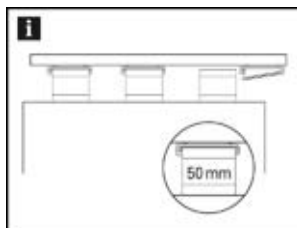

			Art. Nr.	EAN
fehér	6 x 10	5	10011067	

Tipp: a füles függöny a füles csúszka levétele nélkül is könnyedén fel-és leszerelhető

Gördülő kocsi

Műanyag, panelkocsihoz, pálcá rögzítéséhez

			Art. Nr.	EAN
fehér	4 x 2		5247	