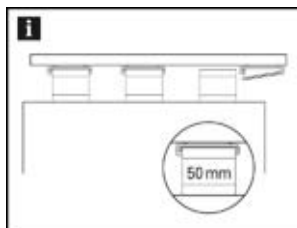

			Art. Nr.	EAN
fehér	6 x 10	5,9	148	

Tipp: a füles függöny a füles csúszka levétele nélkül is könnyedén fel- és leszerelhető

Rögzítő

műanyag

			Art. Nr.	EAN
fehér	15 x 6		4806	

Függönyösín Modell GE

Modell GE1 profillal az előlap rögzítéshez