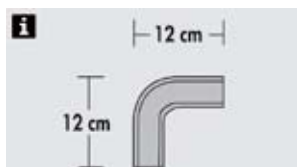

Alumínium sínek 13 mm

Kiegészítők

Félkörív jobb

Alumínium, 90°-os szög, összekötővel és csúszka kioldóval

			Art. Nr.	EAN
Alumínium	5 x 1		4970	
fehér	5 x 1		4972	

Félkörív bal

Alumínium, 90°-os szög, összekötővel és csúszka kioldóval

			Art. Nr.	EAN
Alumínium	5 x 1		4971	
fehér	5 x 1		4973	

mennyezeti tartó

Fém, 13 mm alumínium sínekhez, csavarokkal és tiplikkel

			Art. Nr.	EAN
Horganyzott	10 x 2		4976