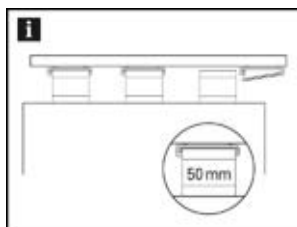

Tipp: a füles függöny a füles csúszka levétele nélkül is könnyedén fel-és leszerelhető