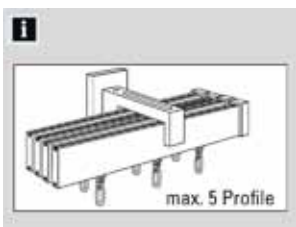

mennyezeti tartó