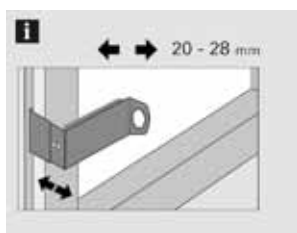

Feszített vitrázs Ø 9 mm

Kiegészítők

Adapter feszített vitrázshoz

Fém, kihúzható, ablakszárny szélessége 20-28 mm

		↔ x ↑ (cm)	Art. Nr.	EAN
fehér	6 x 2		2616	
Titan	6 x 2		2617	

Csiptethetős vitrázs Press&Go Filigrano Ø 8/10