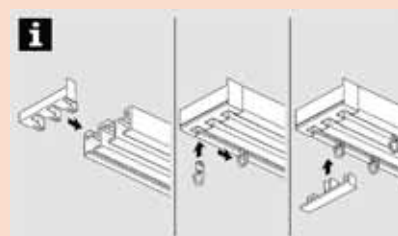

Elemes program Atlanta