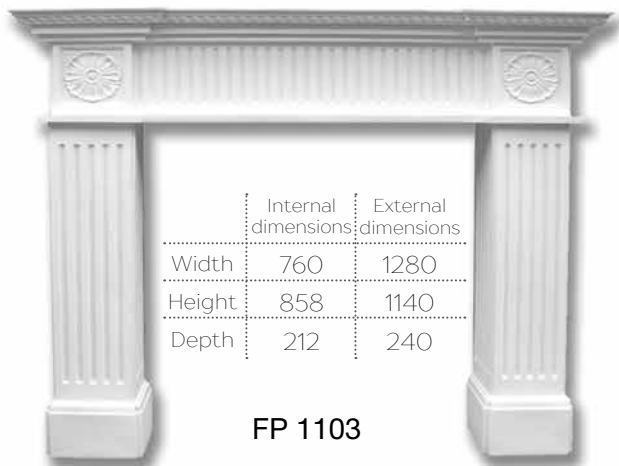

Size (Height x Width x Depth)

**W 137**  
 1500x225x165mm

**B 218**  
 242x156x120mm

**B 218**  
 242x156x120mm

	Internal dimensions	External dimensions
Width	775	1240
Height	856	1090
Depth	187	225

**FP 1101**

	Internal dimensions	External dimensions
Width	760	1280
Height	858	1140
Depth	212	240

**FP 1103**

**Pilasters**  
**Пилястры • Pilastres**  
**Pilaster • Pilastras**

**D 1204**  
 130x145x45mm

**D 1206**  
 2000x130x15mm