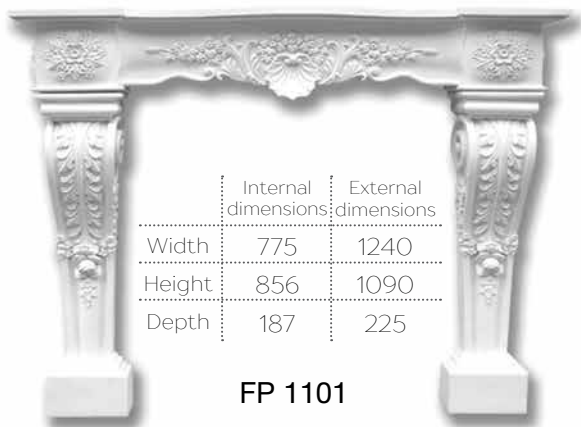

136x100x50mm

**B 222**

149x108x69mm

**B 210**

162x120x77mm

**B 219**

200x138x65mm

**B 217**

**B 1203**

265x156x55mm

**B 216**

312x136x137mm

**B 227**

390x125x70mm

**B 230**

450x150x110mm

Size (Height x Width x Depth)

**W 137**  
 1500x225x165mm

**B 218**  
 242x156x120mm

**B 218**  
 242x156x120mm

	Internal dimensions	External dimensions
Width	775	1240
Height	856	1090
Depth	187	225

**FP 1101**

	Internal dimensions	External dimensions
Width	760	1280
Height	858	1140
Depth	212	240

**FP 1103**

**Pilasters**  
**Пилястры • Pilastres**  
**Pilaster • Pilastras**

**D 1204**  
 130x145x45mm

**D 1206**  
 2000x130x15mm