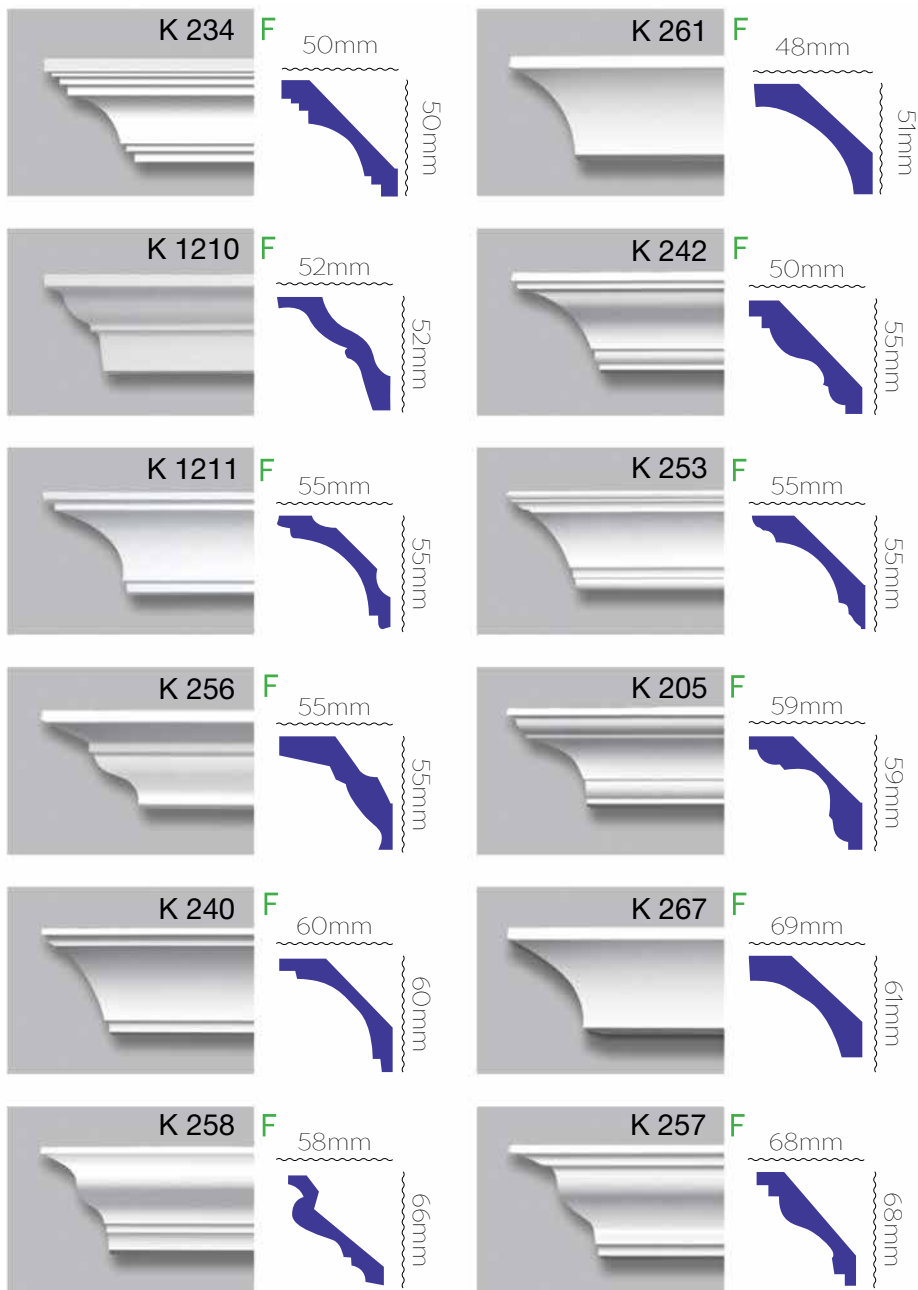

Pilasters

41

Wall plaques

42

Door surround

50

Niches

53

## Plain cornices

Карнизы с гладким профилем · Corniches avec un profil lisse  
Stangen mit dem glatten Profil · Cornisas con el perfil llano

Plain cornices  
 Карнизы с гладким профилем · Corniches avec un profil lisse  
 Stangen mit dem glatten Profil · Cornisas con el perfil llano