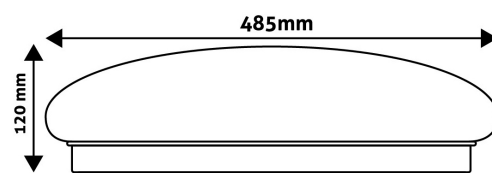

Avide LED Mennyezeti Lámpa Stella-CCT 48W (24+24) távirányítóval

Termékkód:	ACLOCCT-48W-R-ST
Termék honlap:	avidelighting.hu/qr/$CODE$
Adatlap azonosító:	AB-190518
Forgalmazó:	Armin Trade Kft.
Cím:	4024 Debrecen, Kossuth utca 22 2/4

QR kód:

Kiállítás: 2021-05-31

Oldalszám: 2/4

TERMÉKMÉRET

Átmérő:	485mm
Magasság:	120mm

TERMÉKDOBOZ

Vonalkód:	5999097916187
Csomagolás:	1/b 5/k 30/r
Méret:	545mm x 545mm x 105mm
Nettó súly:	1 692g
Bruttó súly:	2 092g

KARTON

Vonalkód:	5999097916194
Csomagolás:	1/b 5/k 30/r
Méret:	645mm x 560mm x 560mm
Nettó súly:	8,46kg
Bruttó súly:	10,46kg

RAKLAP PÉLDA

Magasság:	
Szélesség:	120cm (std Euro pallet)
Mélység:	80cm (std Euro pallet)
Karton / raklap:	6karton/raklap
Karton / sor:	
Nettó súly:	50,76kg
Bruttó súly:	62,76kg

TERMÉK KÉP

KÖRVONAL