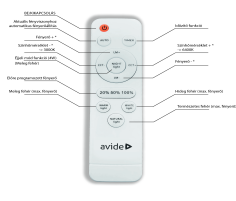

A távirányító segítségével lehetőségünk van fokozatmentes fényerőállításra, vagy akár előre beállított fényerőszázalékokat is választhatunk. A színhőmérséklet hasonló módon állítható fokozatmentesen a meleg fehértől(3000K) a hideg fehérig(6400K). Ezen felül lehetőségünk van be-és kikapcsolásra illetve időzített lekapcsolás beállítására is a távirányítón.

Időzítő funkció: A Timer gomb egyszeri megnyomásával tudjuk az időzítő funkciót elindítani, ezt a lámpa 1 villanással jelzi. Ismételt megnyomásával tudjuk kikapcsolni, ezt pedig 2 egymás utáni villanással jelzi. Az időzítési időtartam 30 perc.

A termék ún. éjszakai mód funkcióval is rendelkezik, mely funkció távirányítón történő bekapcsolásakor meleg fehér színhőmérsékletben 4W-os teljesítménnyel világít.

A lámpatest hideg fehér és meleg fehér színű LED-chipeket tartalmaz, a kettő együttes használatával állítja elő a természetes fehér színhőmérsékletet. Ezen elv alapján, a termék meleg fehér és hideg fehér színhőmérséklet esetén 40W, míg természetes színhőmérséklet választásakor 80W-os teljesítménnyel üzemel.

A termékek modern, beépített LED-fényforrást tartalmaznak. Hálózatba kötés után azonnal használhatók. Lámpáink SMD (Surface mounted diode – felületre szerelt dióda) LED-ekkel vannak szerelve, mely a legmodernebb megoldások egyike. Az SMD technológiára jellemző a nagyobb fényszórás, így szélesebb területet tudnak megvilágítani. Ez azt jelenti, hogy egy SMD LED chippel szerelt UFO lámpa egyetlen fényt tud produkálni a megvilágított helyiségben.