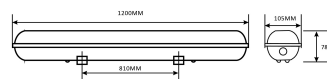

Avide LED integrált Por és Páramentes lámpatest 40W 4000K 1.2m

Termékkód:	ATPF-LED-40W
Termék honlap:	avidelighting.hu/qr/$CODE$
Adatlap azonosító:	AB-190518
Forgalmazó:	Armin Trade Kft.
Cím:	4024 Debrecen, Kossuth utca 22 2/4

QR kód:

Kiállítás: 2021-05-31

Oldalszám: 2/3

TERMÉKMÉRET

Hosszúság:	1 200mm
Szélesség:	105mm
Magasság:	78mm

TERMÉKDOBOZ

Vonalkód:	5999097916507
Csomagolás:	1/b 8/k 72/r
Méret:	110mm x 90mm x 1 210mm
Nettó súly:	1 600g
Bruttó súly:	1 900g

KARTON

Vonalkód:	5999097916514
Csomagolás:	1/b 8/k 72/r
Méret:	360mm x 245mm x 1 220mm
Nettó súly:	12,8kg
Bruttó súly:	15,2kg

RAKLAP PÉLDA

Magasság:	
Szélesség:	120cm (std Euro pallet)
Mélység:	80cm (std Euro pallet)
Karton / raklap:	9karton/raklap
Karton / sor:	
Nettó súly:	115,2kg
Bruttó súly:	136,8kg

TERMÉK KÉP

KÖRVONAL