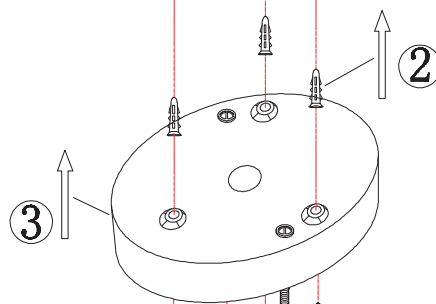

GLOBO

LIGHTING

www.globo-lighting.com

15185D1
15187D1
15188D1
15185D2
15187D2
15188D2

GLOBO Handels GmbH
St. Peter 38
A-9184 St.Jakob / Rosental