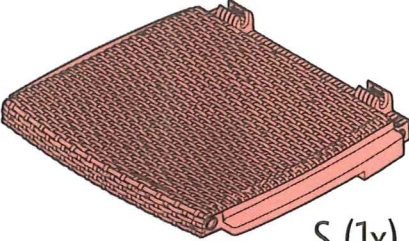

RECLINING CHAIR

WICKER

"RECLINING CHAIR" V1.1 / 571950 / 442154

ALLIBERT 

Ericssonstraat 171 | 5121 MK Rijen | The Netherlands | WWW.ALLIBERT-OUTDOOR.COM

NEN 581		
✓	✓	✗

RS (1x)

LS (1x)

B (1x)

F (1x)

R (1x)

S (1x)

AR (1x)

AL (1x)

X (4x)

Z (1x)