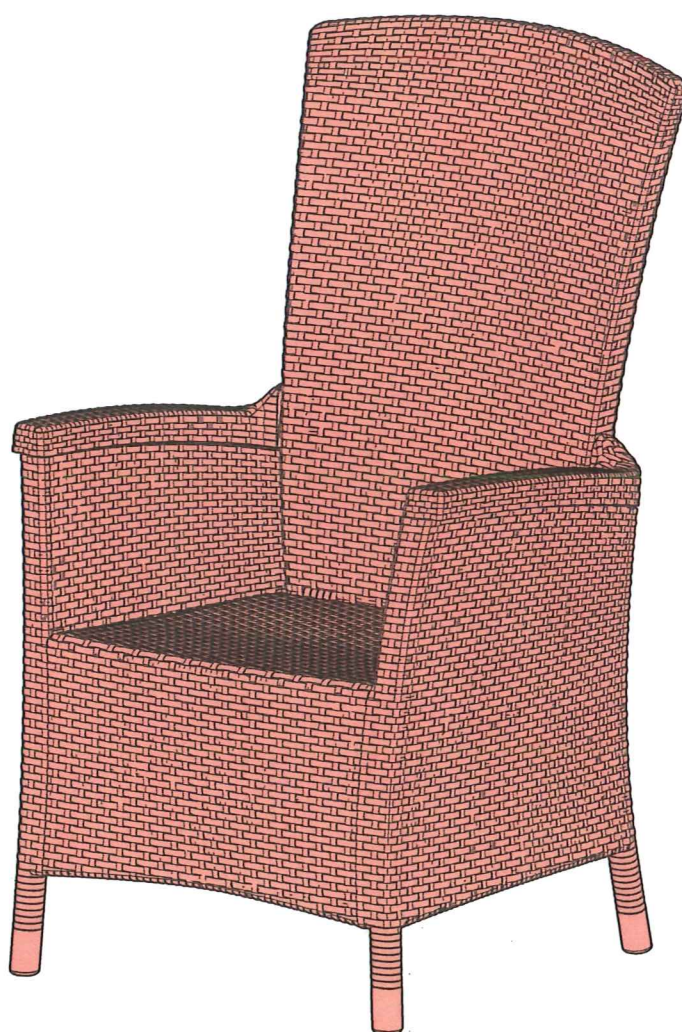

RECLINING CHAIR

WICKER

"RECLINING CHAIR" V1.1 / 571950 / 442154

ALLIBERT 

Ericssonstraat 171 | 5121 MK Rijen | The Netherlands | WWW.ALLIBERT-OUTDOOR.COM

NEN 581		
✓	✓	✗

RS (1x)

LS (1x)

B (1x)

F (1x)

R (1x)

S (1x)

AR (1x)

AL (1x)

X (4x)

Z (1x)

Y (9x)

1

2

3

4

5

6

7