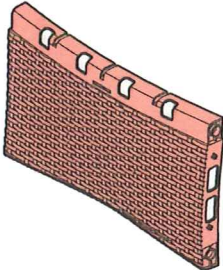

RECLINING CHAIR

WICKER

"RECLINING CHAIR" V1.1 / 571950 / 442154

ALLIBERT 

Ericssonstraat 171 | 5121 MK Rijen | The Netherlands | WWW.ALLIBERT-OUTDOOR.COM

NEN 581		
✓	✓	✗

RS (1x)

LS (1x)

B (1x)

F (1x)

R (1x)

S (1x)

AR (1x)

AL (1x)

X (4x)

Z (1x)