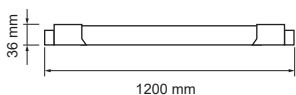

**180CM - Prismatic**

**60W** VT-8060

6311 - 4000K Day White  
6312 - 6000K White

BOX QTY.  
**20**

EAN Code

3800157617574  
3800157617581

Sensor Compatible:	<b>Yes</b>	PF:	<b>&gt;0.9</b>	On/Off:	<b>&gt;10000</b>
Voltage/Frequency:	<b>AC: 100-240V, 50Hz</b>	Beam Angle:	<b>110°</b>	Life span:	<b>20,000 Hours</b>
Luminous Flux:	<b>4800lm</b>	Body Type:	<b>Aluminum+Plastic</b>	Gross weight:	<b>1200g</b>
LED Type:	<b>SMD</b>	Dimension:	<b>1800 x 75 x 25mm</b>		
CRI:	<b>&gt;80</b>	Instant start :	<b>0-100% in &lt;1s</b>		