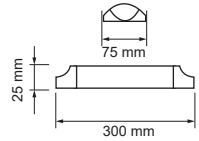

**30CM - Prismatic**

**10W** VT-8013

- 4987 - 3000K Warm White
- 4988 - 4000K Day White
- 4989 - 6000K White

BOX QTY.

**10**

EAN Code

- 3800157601955
- 3800157601962
- 3800157601979

Sensor Compatible:	<b>Yes</b>	PF:	<b>&gt; 0.5</b>	On/Off:	<b>&gt;15000</b>
Voltage/Frequency:	<b>AC:100-240V, 50Hz</b>	Beam Angle:	<b>110°</b>	Life span:	<b>20,000 Hours</b>
Luminous Flux:	<b>900lm</b>	Body Type:	<b>Aluminum+Plastic</b>	Gross weight:	<b>260 g</b>
LED Type:	<b>SMD</b>	Dimension:	<b>300 x 75 x 25mm</b>		
CRI:	<b>&gt;80</b>	Instant start :	<b>0-100% in &lt;1s</b>		