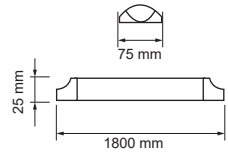

**180CM - Prismatic**

**60W** VT-8060

6311 - 4000K Day White  
6312 - 6000K White

BOX QTY.  
**20**

EAN Code

3800157617574  
3800157617581

Sensor Compatible:	<b>Yes</b>	PF:	<b>&gt;0.9</b>	On/Off:	<b>&gt;10000</b>
Voltage/Frequency:	<b>AC: 100-240V, 50Hz</b>	Beam Angle:	<b>110°</b>	Life span:	<b>20,000 Hours</b>
Luminous Flux:	<b>4800lm</b>	Body Type:	<b>Aluminum+Plastic</b>	Gross weight:	<b>1200g</b>
LED Type:	<b>SMD</b>	Dimension:	<b>1800 x 75 x 25mm</b>		
CRI:	<b>&gt;80</b>	Instant start :	<b>0-100% in &lt;1s</b>		