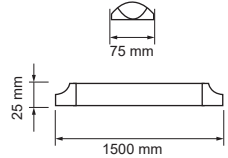

**150CM - Prismatic**

**50W** VT-8050

6254 - 4000K Day White  
6253 - 6000K White

BOX QTY.  
**20**

EAN Code

3800157609579  
3800157609562

Sensor Compatible:	<b>Yes</b>	PF:	<b>&gt;0.9</b>	On/Off:	<b>&gt;10000</b>
Voltage/Frequency:	<b>AC: 100-240V, 50Hz</b>	Beam Angle:	<b>110°</b>	Life span:	<b>20,000 Hours</b>
Luminous Flux:	<b>4000 lm</b>	Body Type:	<b>Aluminum+Plastic</b>	Gross weight:	<b>1000g</b>
LED Type:	<b>SMD</b>	Dimension:	<b>1500 x 75 x 25mm</b>		
CRI:	<b>&gt;80</b>	Instant start :	<b>0-100% in &lt;1s</b>		