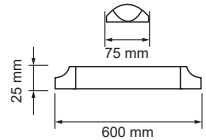

**60CM - Prismatic**

**20W** VT-8020

- 4990 - 3000K Warm White
- 4991 - 4000K Day White
- 4992 - 6000K White

BOX QTY.

**10**

EAN Code

- 3800157601986
- 3800157601993
- 3800157602006

Sensor Compatible:	<b>Yes</b>	PF:	<b>&gt; 0.5</b>	On/Off:	<b>&gt;15000</b>
Voltage/Frequency:	<b>AC:100-240V, 50Hz</b>	Beam Angle:	<b>110°</b>	Life span:	<b>20,000 Hours</b>
Luminous Flux:	<b>1800lm</b>	Body Type:	<b>Aluminum+Plastic</b>	Gross weight:	<b>420 g</b>
LED Type:	<b>SMD</b>	Dimension:	<b>600 x 75 x 25mm</b>		
CRI:	<b>&gt;80</b>	Instant start :	<b>0-100% in &lt;1s</b>		