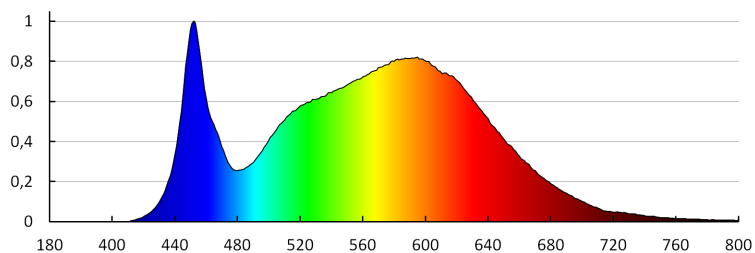

EGYÉB INFORMÁCIÓK::

- A megfelelő működéshez a KANLUX kínálatában megtalálható megfelelő LED tápegységre van szükség
- LED panel tápegység nélkül.