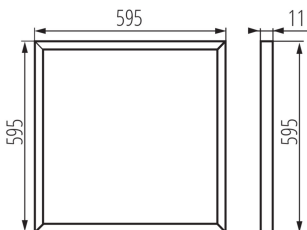

Süllyesztett LED panel

5905339280107

A Kanlux BRAVO S/SU panelek különlegesen kiválasztott alkatrészek, melyek a felhasználói elégedettséget hivatottak növelni. Az alumínium keret, a különleges LED lámpák, a fényvisszaverők és a fénysugarakat szétszóró diffúzorok csak néhány előnye a Kanlux BRAVO LED S/SU paneleknek. Ezen panelek további előnye a magas világítási hatékonyság (100lm/W). A Kanlux BRAVO LED panelek tápegység nélkül kerülnek szállításra.

ÁLTALÁNOS ADATOK:

Szín: fehér

Beszereles helye: szerelés: mennyezeti süllyesztett

Alkalmazás helye: beltéri

Minimális távolság a megvilágított tárgytól: 0,5m

A terméket nem lehet hőszigetelő anyaggal bevonni: igen

A készlet tartalmazza a tápegységet: nem

Hossz [mm]: 595

Szélesség [mm]: 595

Magasság [mm]: 11

Vezeték hossz [m]: 0.05

Integrált LED fényforrás: igen

MŰSZAKI ADATOK:

Tápáram [mA]: 1050

Maximális teljesítmény [W]: 40

Áramütés elleni védelmi osztály: III

Búra anyaga: műanyag

Dióda típusa: LED SMD

Fényáram [lm]: 4000

Fényforrás színe: fehér

A korrelált színhőmérséklet [K]: 4000

Színkonzisztencia MacAdam-féle ellipszisekben: ≤6

Színvisszaadási index: 80

Élettartam [h]: 25000

Bekapcs/kikapcs ciklusok száma: ≥15000

Sugárzási szög [°]: 110

Lámpa fényereje [lm/W]: 100

Környezeti hőmérséklet-tartomány, melynek a termék ki lehet téve [° C]: 5÷25

Lámpaház anyaga: acél

Panel/keret anyaga: alumínium ötvözet

Csatlakozó típusa: vezeték dugvillával - DC

Kábel típusa: H03VVH2-F

Vezeték keresztmetszete [mm²]: 0,5