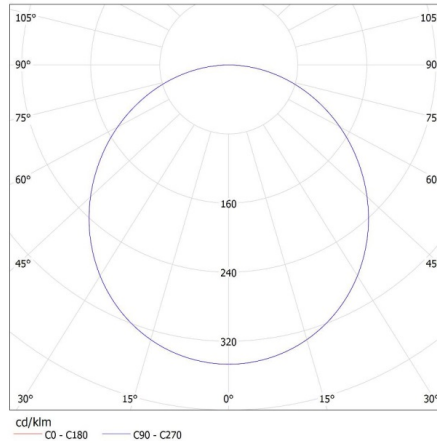

KANLUX S.A. (kat 28010) BRAVO S 40W6060NW W / LDC (Polar)

TARTOZÉKOK:

28502 CLIPS BRAVO S/P 60-62

Tartó, a BRAVO 6060/6262 lámpatestek gipszkarton álmennyezetbe szereléséhez, 4 db a készletben (28502)

28503 CLIPS BRAVO S/P 12030

Tartó, a BRAVO 12030 lámpatestek gipszkarton álmennyezetbe szereléséhez, 6 db a készletben (28503)

28500 BRAVO S/P GRIP 60-62

NT felfogató, 4 db a készletben (28500)

28501 BRAVO S/P GRIP 12030

NT felfogató, 6 db a készletben (28501)