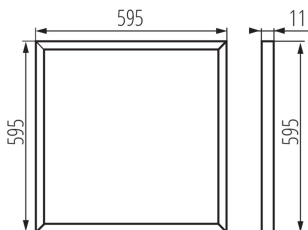

28002 BRAVO PU36W6060NW W

Süllyesztett LED panel

5905339280022

A Kanlux BRAVO P/PU panelek különlegesen válogatott alkatrészekből készültek a még nagyobb megelégedés érdekében. A BRAVO LED P/PU panelek alumínium kerettel, speciálisan válogatott LED diódákkal, reflektorral és előlappal rendelkeznek. A terméket magas fényhatékonyság (120 lm/W) jellemzi. A Kanlux BRAVO LED panelek nem tartalmazzák a tápegységet.

ÁLTALÁNOS ADATOK:

Szín: fehér

Beszereles helye: szerelés: mennyezeti süllyesztett

Alkalmazás helye: beltéri

Minimális távolság a megvilágított tárgytól: 0,5m

A terméket nem lehet hőszigetelő anyaggal bevonni: igen

A készlet tartalmazza a tápegységet: nem

Hossz [mm]: 595

Szélesség [mm]: 595

Magasság [mm]: 11

Vezeték hossz [m]: 0.05

Integrált LED fényforrás: igen

MŰSZAKI ADATOK:

Tápáram [mA]: 800

Maximális teljesítmény [W]: 36

Áramütés elleni védelmi osztály: III

Búra anyaga: műanyag

Dióda típusa: LED SMD

Fényáram [lm]: 4320

Fényforrás színe: fehér

A korrelált színhőmérséklet [K]: 4000

Színkonzisztencia MacAdam-féle ellipszisekben: ≤ 6

Színvisszaadási index: 80

Élettartam [h]: 30000

Fényáram-stabilitás a névleges élettartam végén: L70B50

Bekapcs/kikapcs ciklusok száma: ≥ 15000

Sugárzási szög [°]: 110

Lámpa fényereje [lm/W]: 120

Környezeti hőmérséklet-tartomány, melynek a termék ki lehet téve [° C]: 5÷25

Lámpaház anyaga: acél

Panel/keret anyaga: alumínium ötvözet

Csatlakozó típusa: vezeték dugvillával - DC

Kábel típusa: H03VVH2-F

Vezeték keresztmetszete [mm²]: 0,5

Tápellátás típusa: egyenáramú