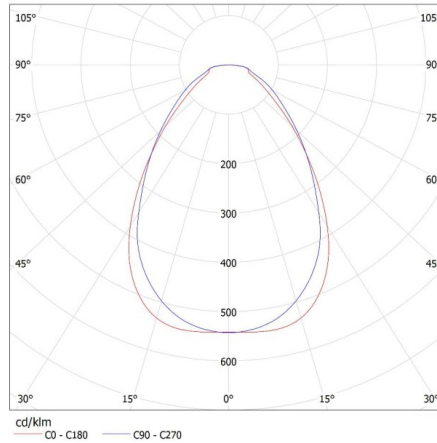

Süllyesztett LED panel

KANLUX S.A. (kat 28002) BRAVO PU36W6060NW W / LDC (Polar)

TARTOZÉKOK:

28502 CLIPS BRAVO S/P 60-62

Tartó, a BRAVO 6060/6262 lámpatestek gipszkarton álmennyezetbe szereléséhez, 4 db a készletben (28502)

28503 CLIPS BRAVO S/P 12030

Tartó, a BRAVO 12030 lámpatestek gipszkarton álmennyezetbe szereléséhez, 6 db a készletben (28503)

28505 SPN BRAVO S/P 12030

Univerzális acélhuzal a lámpatestek felfüggesztéséhez, 6 db a készletben (28505)

28504 SPN BRAVO S/P 60-62

Univerzális acélhuzal a lámpatestek felfüggesztéséhez, 4 db a készletben (28504)