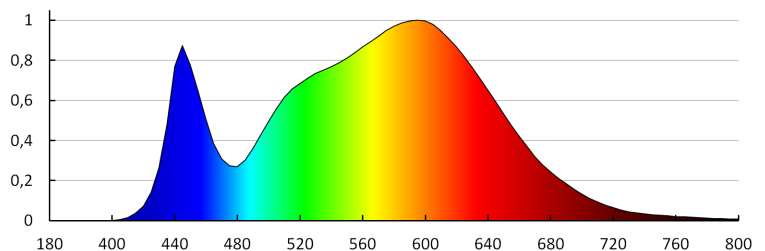

EGYÉB INFORMÁCIÓK::

- 5 év garancia a weblapon elérhető garancianyilatkozatnak megfelelően
- A megfelelő működéshez a KANLUX kínálatában megtalálható megfelelő LED tápegységre van szükség
- LED panel tápegység nélkül.
- A 28024 kóddal ellátott termék alternatív méretű plafonrendszerekkel (625mmx625mm) használható