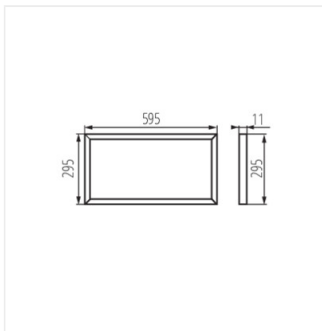

BRAVO P / PU

Süllyesztett LED panel

BRAVO PU36W6060NW W

BRAVO PU28W3060NW W

BRAVO PU28W3060

TARTOZÉKOK:

28502 CLIPS BRAVO S/P 60-62

Tartó, a BRAVO 6060/6262 lámpatestek gipszkarton álmennyezetbe szereléséhez, 4 db a készletben (28502)

BRAVO P / PU

Süllyesztett LED panel

28503 CLIPS BRAVO S/P 12030

Tartó, a BRAVO 12030 lámpatestek gipszkarton álmennyezetbe szereléséhez, 6 db a készletben (28503)

28505 SPN BRAVO S/P 12030

Univerzális acélhuzal a lámpatestek felfüggesztéséhez, 6 db a készletben (28505)