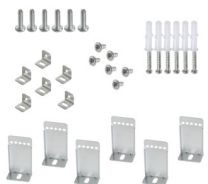

BRAVO P / PU

Süllyesztett LED panel

BRAVO PU36W6060NW W

BRAVO PU28W3060NW W

BRAVO PU28W3060

TARTOZÉKOK:

28502 CLIPS BRAVO S/P 60-62

Tartó, a BRAVO 6060/6262 lámpatestek gipszkarton álmennyezetbe szereléséhez, 4 db a készletben (28502)

BRAVO P / PU

Süllyesztett LED panel

28503 CLIPS BRAVO S/P 12030

Tartó, a BRAVO 12030 lámpatestek gipszkarton álmennyezetbe szereléséhez, 6 db a készletben (28503)

28505 SPN BRAVO S/P 12030

Univerzális acélhuzal a lámpatestek felfüggesztéséhez, 6 db a készletben (28505)

28504 SPN BRAVO S/P 60-62

Univerzális acélhuzal a lámpatestek felfüggesztéséhez, 4 db a készletben (28504)

28500 BRAVO S/P GRIP 60-62

NT felfogató, 4 db a készletben (28500)

28501 BRAVO S/P GRIP 12030

NT felfogató, 6 db a készletben (28501)

27613 ADTR 6060 W

Mennyezetre szerelhető kiemelő keret 600x600 panelhez (25613)

BRAVO P / PU

Süllyesztett LED panel

27610 ADTR 6060 SR

Mennyezetre szerelhető kiemelő keret 600x600 panelhez (27610)

27615 ADTR 6060 B