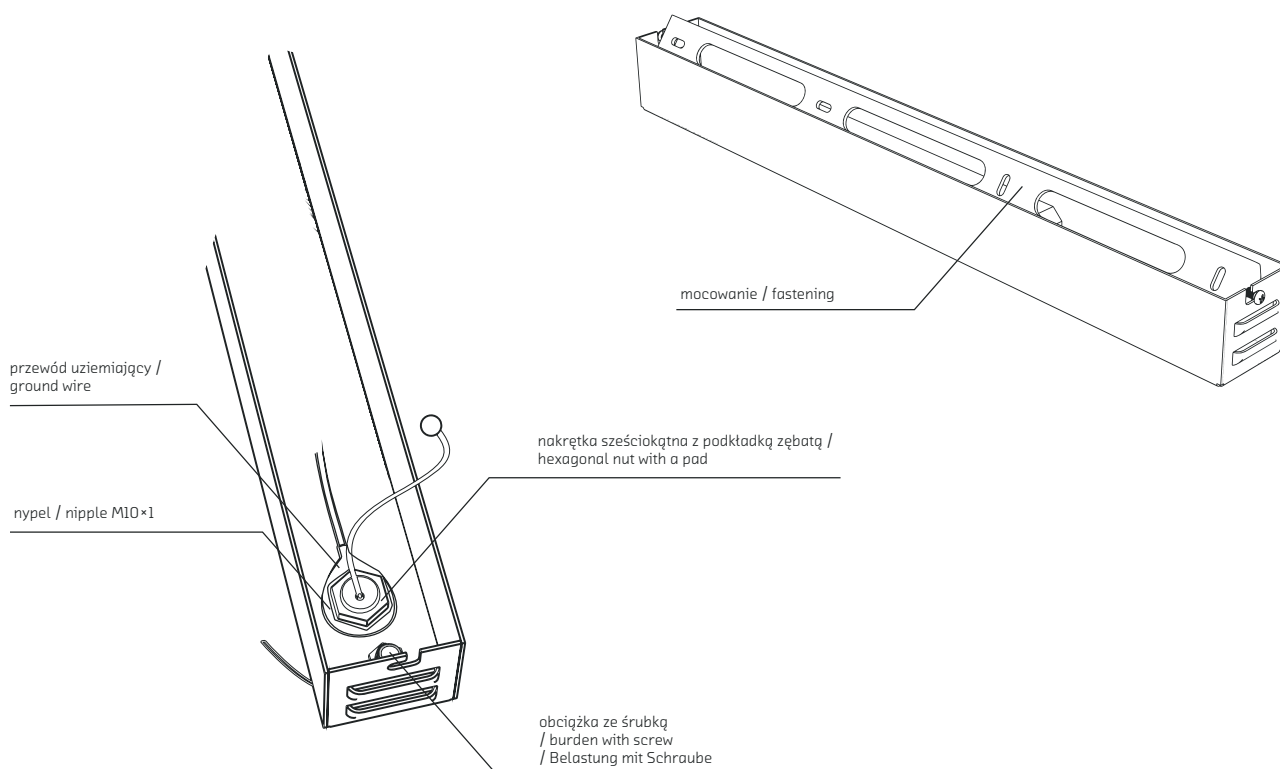

## LUMINES PODSUFITKA 550×40×40 mm biała - KOMPLET

LUMINES ceiling rose 550×40×40 mm white - SET

Kolor Colour	Biały RAL9016 white RAL9016
Wymiary (mm) Dimensions	550 × 40 × 40
Indeks / EAN Index / EAN	14-0000-14 / 5904405922484
Średnica przewodu (mm) Wire diameter	max 7

## LUMINES PODSUFITKA 550×40×40 mm srebrna - KOMPLET

LUMINES ceiling rose 550×40×40 mm silver - SET

Kolor Colour	Srebrny AE20107000120 Axalta silver AE20107000120 Axalta
Wymiary (mm) Dimensions	550 × 40 × 40
Indeks / EAN Index / EAN	14-0000-16 / 5904405922507
Średnica przewodu (mm) Wire diameter	max 7

## LUMINES PODSUFITKA 550×40×40 mm czarna - KOMPLET

LUMINES ceiling rose 550×40×40 mm black - SET

Kolor Colour	Czarny RAL9005 black RAL9005
Wymiary (mm) Dimensions	550 × 40 × 40 mm
Indeks / EAN Index / EAN	14-0000-15 / 5904405922491
Średnica przewodu (mm) Wire diameter	max 7

## PL

Każdy zestaw zawiera już w sobie zmontowane następujące elementy:

Podsufitka  
Mocowanie do podsufitki (brak kołków montażowych w zestawie)  
Zacisk kablowy (odciążka ze śrubką)  
Nakrętka 6-kątna  
Przewód uziemiający  
Podkładka zębata  
Nypel M10×1