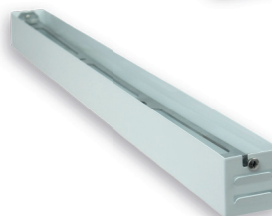

**PODSUFITKA  
550×40×40 mm /  
CEILING ROSE  
550×40×40 mm**

**Karta produktu**  
Data sheet

## LUMINES PODSUFITKA 550×40×40 mm biała - KOMPLET

LUMINES ceiling rose 550×40×40 mm white - SET

Kolor Colour	Biały RAL9016 white RAL9016
Wymiary (mm) Dimensions	550 × 40 × 40
Indeks / EAN Index / EAN	14-0000-14 / 5904405922484
Średnica przewodu (mm) Wire diameter	max 7

## LUMINES PODSUFITKA 550×40×40 mm srebrna - KOMPLET

LUMINES ceiling rose 550×40×40 mm silver - SET

Kolor Colour	Srebrny AE20107000120 Axalta silver AE20107000120 Axalta
Wymiary (mm) Dimensions	550 × 40 × 40
Indeks / EAN Index / EAN	14-0000-16 / 5904405922507
Średnica przewodu (mm) Wire diameter	max 7

## LUMINES PODSUFITKA 550×40×40 mm czarna - KOMPLET

LUMINES ceiling rose 550×40×40 mm black - SET

Kolor Colour	Czarny RAL9005 black RAL9005
Wymiary (mm) Dimensions	550 × 40 × 40 mm
Indeks / EAN Index / EAN	14-0000-15 / 5904405922491
Średnica przewodu (mm) Wire diameter	max 7