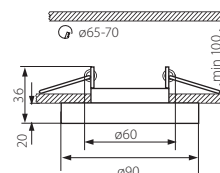

MORTA B CT-DSO50-B

MORTA B CT-DSO50-SR

- ▶ obudowa: szkło / pierścień: stop metali nieżelaznych
- ▶ casing: glass / ring: non-ferrous metal alloy

Kanlux		
MORTA B CT-DSO50-B	22116	czarny / black
MORTA B CT-DSO50-SR	22117	srebrny / silver