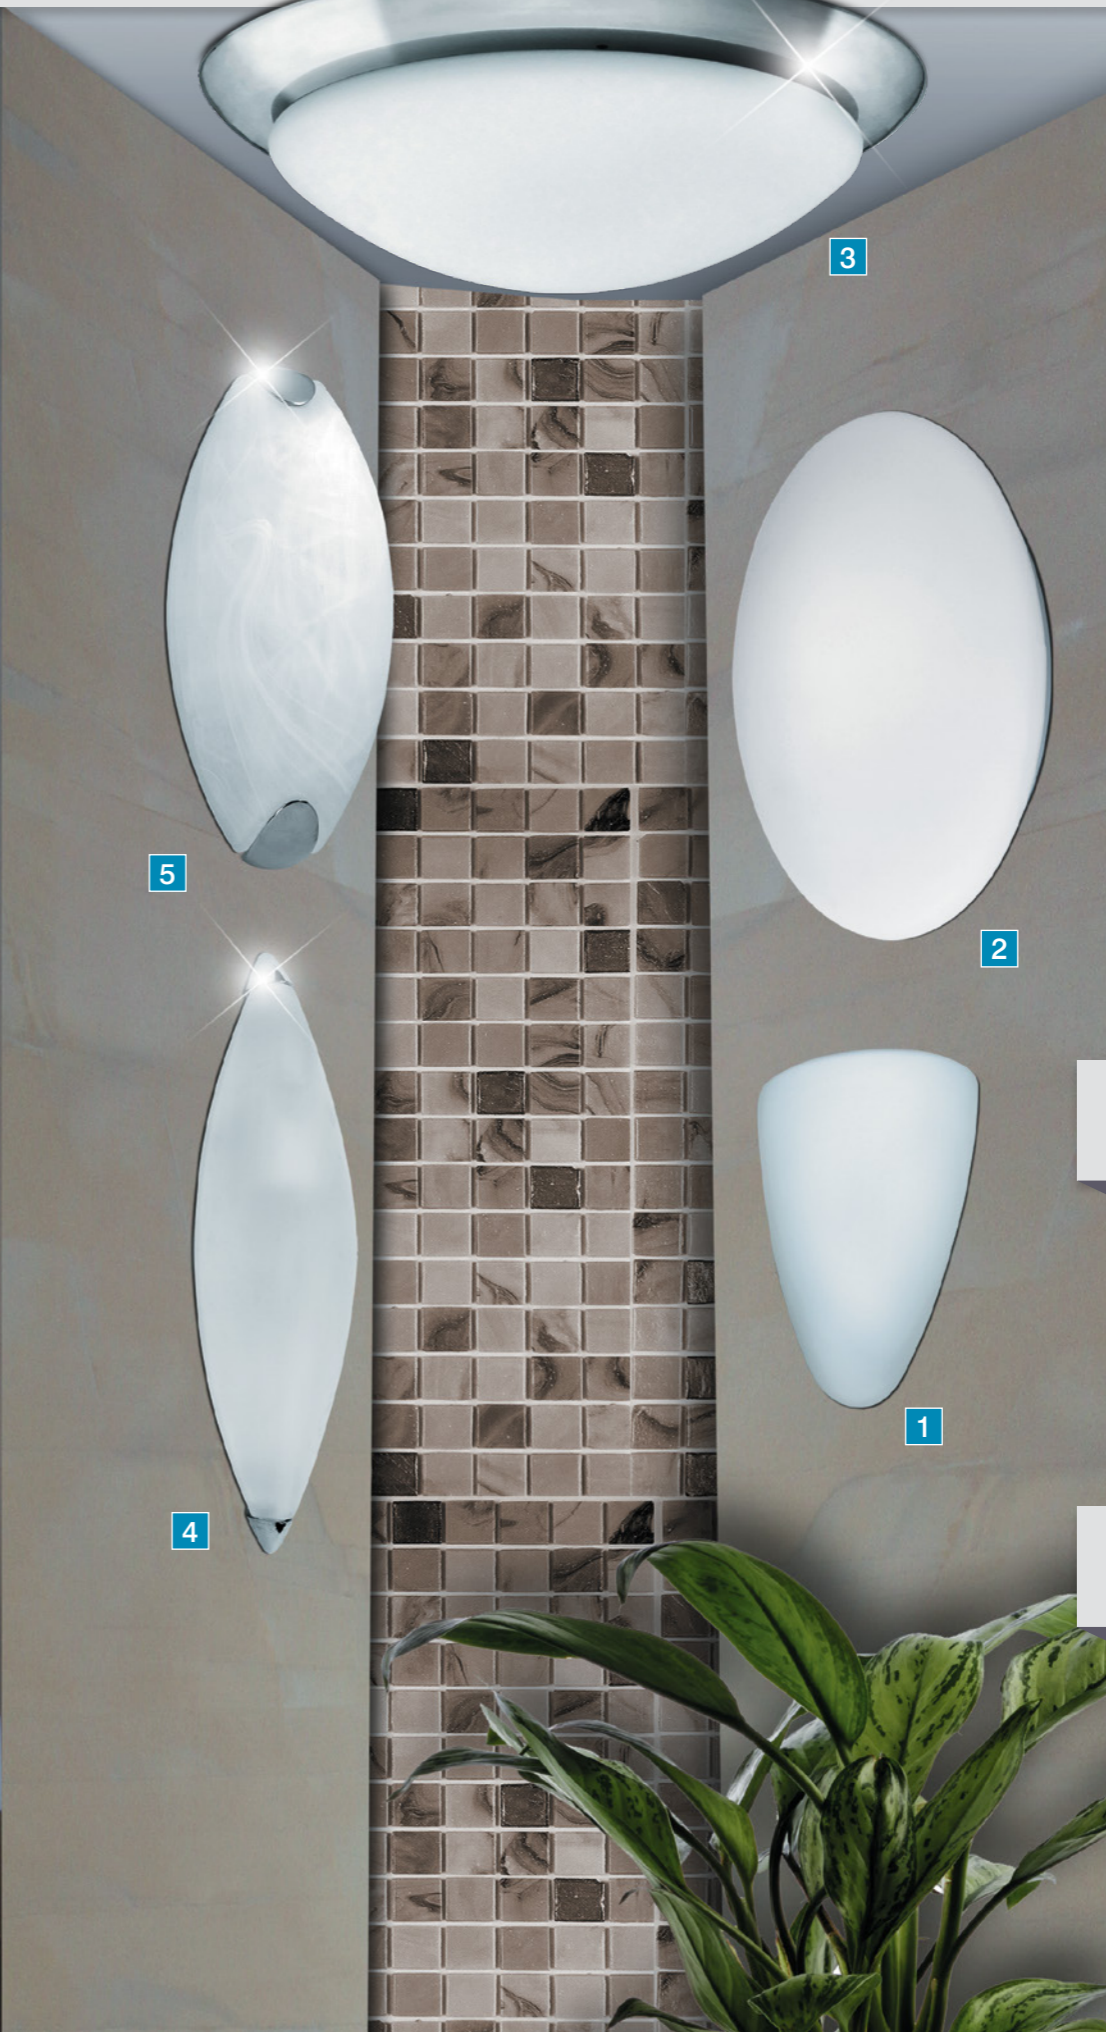

1 5815
 • 14W (1250lm, 2700K) incl.
 65 / T5 / 1x max. 14W • IP44 • 4.4 /
 40/71
 655 • 90 • 75
 19072

5 9 9 8 2 5 0 3 5 8 1 5 4

2 5827
 E-14 / 1x max. 40W • IP44 • 1.1 /
 71/40
 125 • 190 • 190
 9973

5 9 9 8 2 5 0 3 5 8 2 7 7

1 5831
 • 28W (370lm, 2700K) incl.
 69 / 1x max. 40W • IP44 • 4.2 /
 71
 140 • 185 • 110
 9975

5 9 9 8 2 5 0 3 5 8 3 1 4

2 5832
 E-27 / 1x max. 60W • IP44 • 1.1 /
 71
 300 • 120
 9976

5 9 9 8 2 5 0 3 5 8 3 2 1