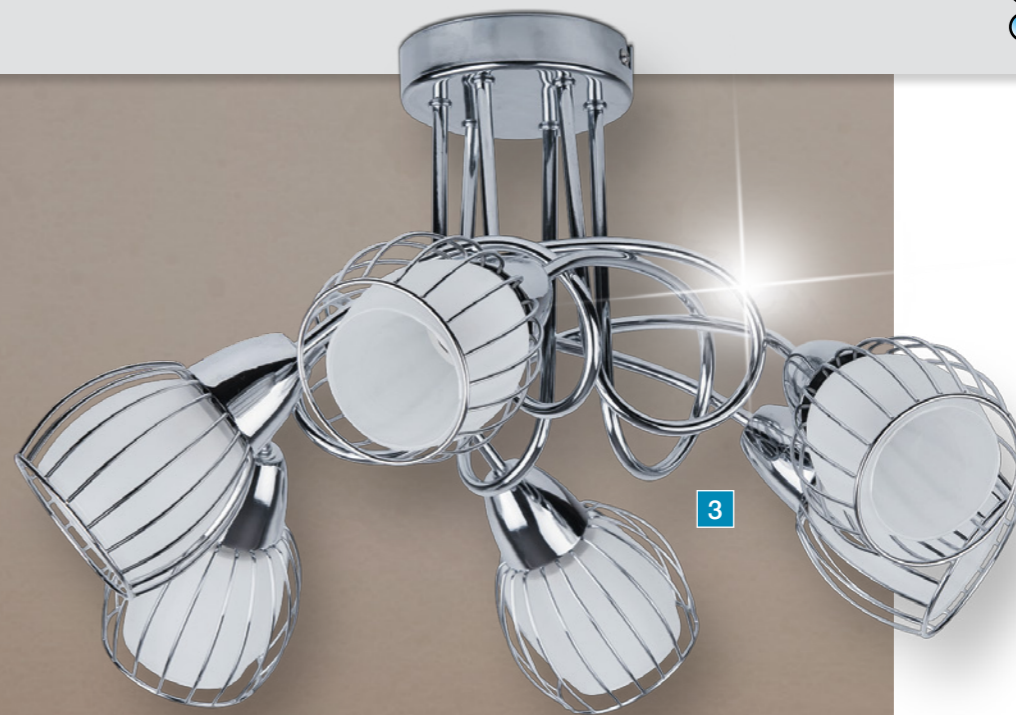

1 2968
 E-27 / 1x max. 60W • IP20 • ☒ • 1.1./40
 ☒ 120 • ☒ 330 • ☒ 160
 ☒ 19251

 5 9 9 8 2 5 0 3 2 9 6 8 0

2 2969
 E-27 / 3x max. 60W • IP20 • ☒ • 1.1./40
 ☒ 680 • ☒ 190
 ☒ 19251

 5 9 9 8 2 5 0 3 2 9 6 9 7

3 2970
 E-27 / 5x max. 60W • IP20 • ☒ • 1.1./40
 ☒ 680 • ☒ 190
 ☒ 19251

 5 9 9 8 2 5 0 3 2 9 7 0 3

1

1 6082
 E-14 / 3x max. 40W • IP20 • ☒ • 1.1./40
 ☒ 420 • ☒ 350
 ☒ 19193

 5 9 9 8 2 5 0 3 6 0 8 2 9

2 6084
 E-14 / 4x max. 40W • IP20 • ☒ • 1.1./40
 ☒ 460 • ☒ 350
 ☒ 19193