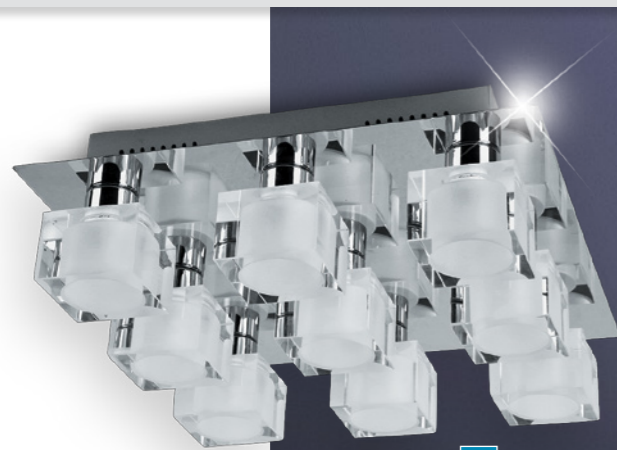

1 2961

• 28W incl. (370lm, 2700K)
G9 / 2x max. 40W • IP20 • 4.2./40
350 • 70 • 110
19069

2 2962

• 28W incl. (370lm, 2700K)
G9 / 9x max. 40W • IP20 • 4.2./40
350 • 350 • 120
19069

3 2963

• 28W incl. (370lm, 2700K)
G9 / 3x max. 40W • IP20 • 4.2./40
470 • 1140
19069

4 2964

• 28W incl. (370lm, 2700K)
G9 / 4x max. 40W • IP20 • 4.2./40
230 • 230 • 100
19069

5 2965

• 28W incl. (370lm, 2700K)
G9 / 5x max. 40W • IP20 • 4.2./40
840 • 1140
19069

2