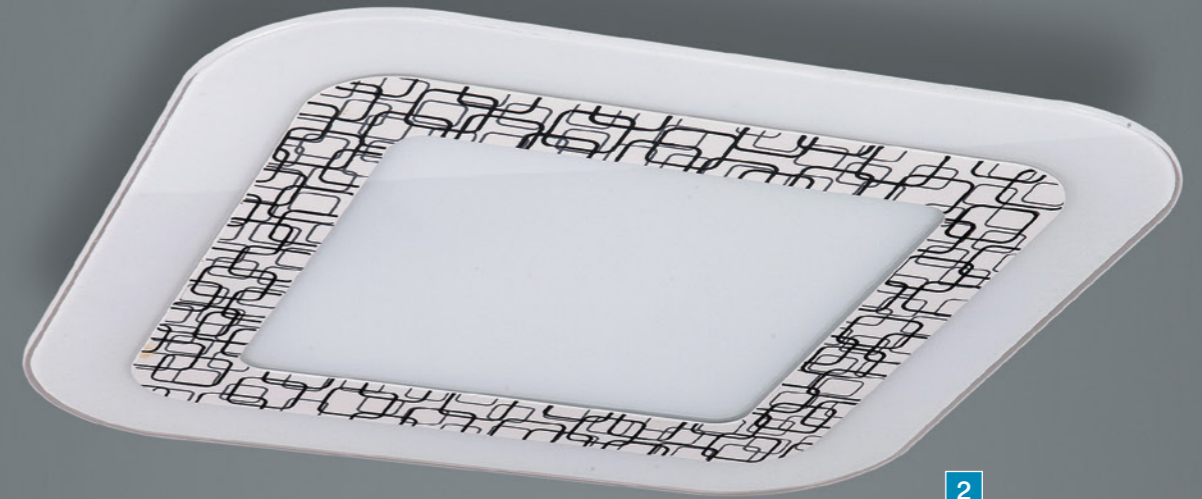

1

2

2

1

1 2864

E-27 / 3x max. 40W • IP20 • ☒ • 1.1 / 40
 ☒ 400 • ☒ 400 • ☒ 80
 ☒ 19232

2 2865

E-27 / 2x max. 60W • IP20 • ☒ • 1.1 / 40
 ☒ 300 • ☒ 300 • ☒ 80
 ☒ 19233

1 2809

E-27 / 1x max. 60W • IP20 • ☒ • 1.1 / 1/2
 ☒ 300 • ☒ 300 • ☒ 70
 ☒ 19204

2 2810

E-27 / 2x max. 60W • IP20 • ☒ • 1.1 / 1/2
 ☒ 400 • ☒ 400 • ☒ 70
 ☒ 19205