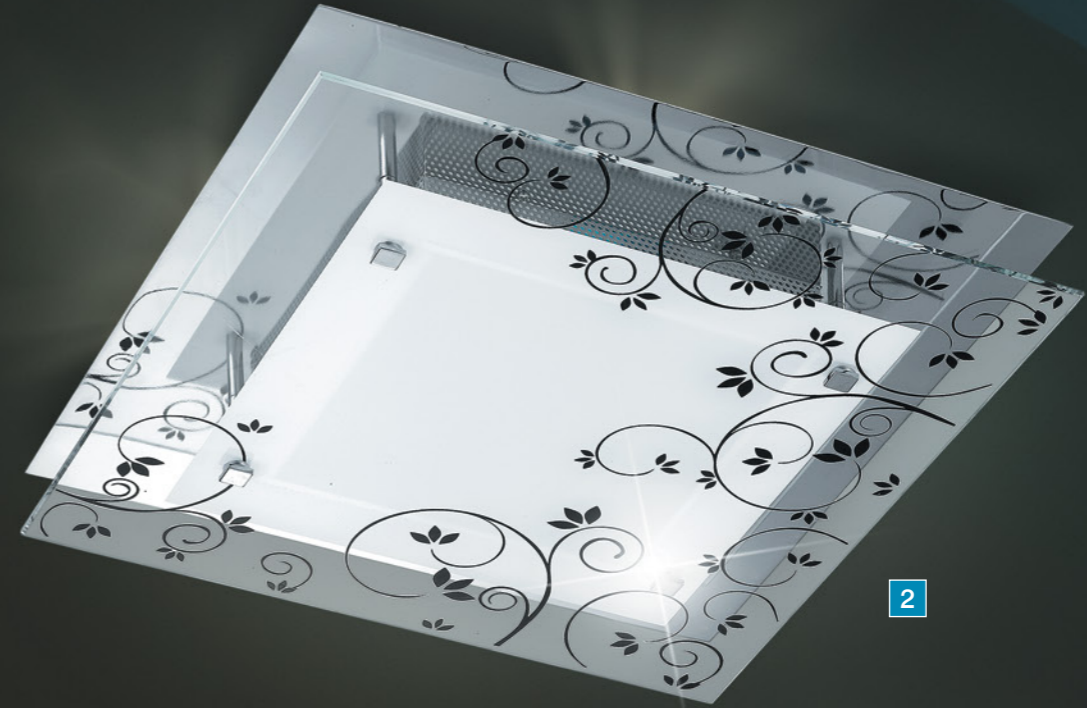

2

2

1

1

1 2816

E-27 / 2x max. 60W • IP20 • ☒ • 1.1 / 71/40
 ☒ 300 • ☒ 300 • ☒ 80
 ☒ 19234

2 2870

E-27 / 3x max. 40W • IP20 • ☒ • 1.1 / 71/40
 ☒ 400 • ☒ 400 • ☒ 75
 ☒ 19231