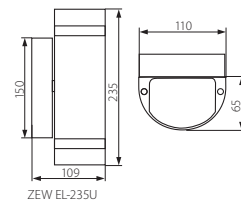

ZEW EL-235J-B

ZEW EL-235J-GR

ZEW EL-235U-B

ZEW EL-235U-GR

ZEW EL-235J

ZEW EL-235U

► obudowa: stop aluminium / szyba ochronna: szkło hartowane

► casing: aluminum alloy / protective pane: tempered glass

Kanlux			 [g]
ZEW EL-235J-B	22440	czarny / black	980
ZEW EL-235J-GR	22442	szary / grey	980
ZEW EL-235U-B	22441	czarny / black	890
ZEW EL-235U-GR	22443	szary / grey	890