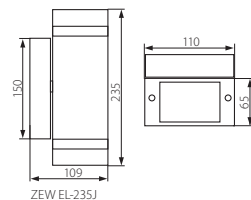

► obudowa: stop aluminium / szyba ochronna: szkło hartowane

► casing: aluminum alloy / protective pane: tempered glass

Kanlux			[g]
ZEW EL-235J-B	22440	czarny / black	980
ZEW EL-235J-GR	22442	szary / grey	980
ZEW EL-235U-B	22441	czarny / black	890
ZEW EL-235U-GR	22443	szary / grey	890