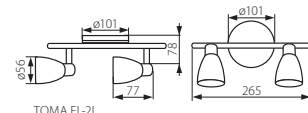

TOMA EL-10

TOMA EL-21

TOMA EL-31

TOMA EL-10

TOMA EL-21

TOMA EL-31

► podstawa: blacha stalowa / klosze: szkło

► base: steel sheet / shade: glass

Kanlux				[W]		[g]
TOMA EL-10	01020	satynowy chrom / satin chrome	max 40	1/-/48	210	
TOMA EL-21	01021	satynowy chrom / satin chrome	2 x max 40	1/-/24	460	
TOMA EL-31	01022	satynowy chrom / satin chrome	3 x max 40	1/-/20	640	