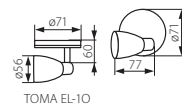

TOMA EL-10

TOMA EL-21

TOMA EL-31

TOMA EL-10

TOMA EL-21

TOMA EL-31

► podstawa: blacha stalowa / klosze: szkło

► base: steel sheet / shade: glass

Kanlux				[W]		[g]
TOMA EL-10	01020	satynowy chrom / satin chrome	max 40	1/-/48	210	
TOMA EL-21	01021	satynowy chrom / satin chrome	2 x max 40	1/-/24	460	
TOMA EL-31	01022	satynowy chrom / satin chrome	3 x max 40	1/-/20	640	