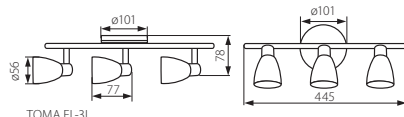

TOMA EL-10

TOMA EL-21

TOMA EL-31

TOMA EL-10

TOMA EL-21

TOMA EL-31

► podstawa: blacha stalowa / klosze: szkło

► base: steel sheet / shade: glass

Kanlux				[W]		[g]
TOMA EL-10	01020	satynowy chrom / satin chrome	max 40	1/-/48	210	
TOMA EL-21	01021	satynowy chrom / satin chrome	2 x max 40	1/-/24	460	
TOMA EL-31	01022	satynowy chrom / satin chrome	3 x max 40	1/-/20	640	