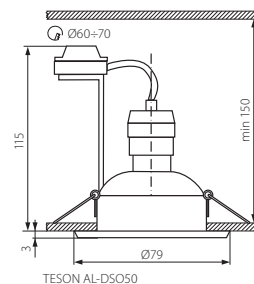

TESON AL-DSO50

TESON AL-DLS50

TESON AL-DSO50

TESON AL-DLS50

► obudowa: odlew stopu aluminium

► casing: aluminum alloy cast

Kanlux			
TESON AL-DSO50	07372	aluminium / aluminum	100
TESON AL-DLS50	07373	aluminium / aluminum	112

--	--	--	--	--	--	--	--	--	--	--	--	--	--	--	--

TESON AL-DT

TESON AL-DTO50

TESON AL-DTL50

TESON AL-DTO50

TESON AL-DTL50

► obudowa: odlew stopu aluminium

► casing: aluminum alloy cast

Kanlux			
TESON AL-DTO50	07370	aluminium / aluminum	118
TESON AL-DTL50	07371	aluminium / aluminum	130

--	--	--	--	--	--	--	--	--	--	--	--	--	--