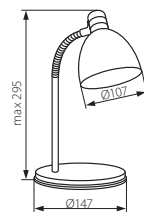

Lampka biurkowa / Desk lamp

ZARA HR-40-B

ZARA HR-40-BL

ZARA HR-40-OR

ZARA HR-40-SR

- ▶ podstawa, klosz, wysięgnik: blacha stalowa / spód podstawy: tworzywo sztuczne
- ▶ base, shade, extension arm: steel sheet / base bottom: plastic

Kanlux			
ZARA HR-40-B	07561	czarny / black	wysięgnik giętki w górnej części / extension arm flexible in the upper part
ZARA HR-40-BL	07562	niebieski / blue	
ZARA HR-40-OR	07563	pomarańczowy / orange	
ZARA HR-40-SR	07560	srebrny / silver	

Kanlux			
SUZI HR-60-B	07151	czarny / black	wysięgnik giętki / montaż za pomocą klipsa / flexible extension arm / clip assembly
SUZI HR-60-BL	07152	niebieski / blue	
SUZI HR-60-SR	07150	srebrny / silver	
SUZI HR-60-PK	07153	różowy / pink	