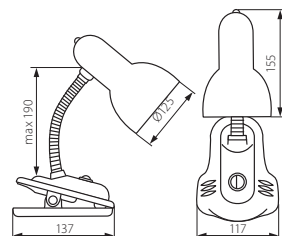

- podstawa, wysięgnik: tworzywo sztuczne / klosz: lakierowana blacha stalowa
- base, extension arm: plastic / shade: varnished steel sheet

Kanlux			
SUZI HR-60-B	07151	czarny / black	wysięgnik giętki / montaż za pomocą klipsa / flexible extension arm / clip assembly
SUZI HR-60-BL	07152	niebieski / blue	
SUZI HR-60-SR	07150	srebrny / silver	
SUZI HR-60-PK	07153	różowy / pink	

wysięgnik giętki / montaż za pomocą klipsa / flexible extension arm / clip assembly