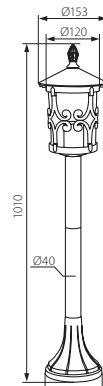

SALAMA EL-40L-UP

SALAMA EL-90-PEND

SALAMA EL-40

SALAMA EL-130

SALAMA EL-40L-UP

SALAMA EL-30L-DOWN

SALAMA EL-30L-DOWN

SALAMA EL-90-PEND

SALAMA EL-40

SALAMA EL-130

- ▶ obudowa: stop aluminium / klosz: szkło
- ▶ casing: aluminum alloy / diffuser: glass

| Kanlux | Kanlux | | | |
|--------------------|--------|----------------|--|------|
| SALAMA EL-40L-UP | 08621 | czarny / black | | 1060 |
| SALAMA EL-30L-DOWN | 08620 | czarny / black | | 1040 |
| SALAMA EL-90-PEND | 08623 | czarny / black | | 980 |
| SALAMA EL-40 | 08622 | czarny / black | | 990 |
| SALAMA EL-130 | 08624 | czarny / black | | 1400 |