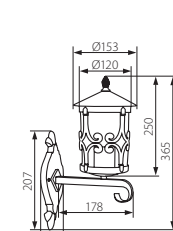

SALAMA EL-40L-UP

SALAMA EL-90-PEND

SALAMA EL-40

SALAMA EL-130

SALAMA EL-40L-UP

SALAMA EL-30L-DOWN

SALAMA EL-30L-DOWN

SALAMA EL-90-PEND

SALAMA EL-40

SALAMA EL-130

- ▶ obudowa: stop aluminium / klosz: szkło
- ▶ casing: aluminum alloy / diffuser: glass

| Kanlux | Kanlux | | | |
|--------------------|--------|----------------|--|------|
| SALAMA EL-40L-UP | 08621 | czarny / black | | 1060 |
| SALAMA EL-30L-DOWN | 08620 | czarny / black | | 1040 |
| SALAMA EL-90-PEND | 08623 | czarny / black | | 980 |
| SALAMA EL-40 | 08622 | czarny / black | | 990 |
| SALAMA EL-130 | 08624 | czarny / black | | 1400 |