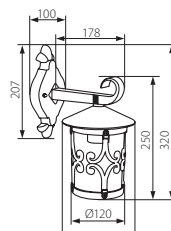

SALAMA EL-40L-UP

SALAMA EL-90-PEND

SALAMA EL-40

SALAMA EL-130

SALAMA EL-40L-UP

SALAMA EL-30L-DOWN

SALAMA EL-30L-DOWN

SALAMA EL-90-PEND

SALAMA EL-40

SALAMA EL-130

- ▶ obudowa: stop aluminium / klosz: szkło
- ▶ casing: aluminum alloy / diffuser: glass

| Kanlux | Kanlux | | | |
|--------------------|--------|----------------|--|------|
| SALAMA EL-40L-UP | 08621 | czarny / black | | 1060 |
| SALAMA EL-30L-DOWN | 08620 | czarny / black | | 1040 |
| SALAMA EL-90-PEND | 08623 | czarny / black | | 980 |
| SALAMA EL-40 | 08622 | czarny / black | | 990 |
| SALAMA EL-130 | 08624 | czarny / black | | 1400 |