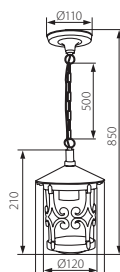

SALAMA EL-40L-UP

SALAMA EL-90-PEND

SALAMA EL-40

SALAMA EL-130

SALAMA EL-40L-UP

SALAMA EL-30L-DOWN

SALAMA EL-30L-DOWN

SALAMA EL-90-PEND

SALAMA EL-40

SALAMA EL-130

- ▶ obudowa: stop aluminium / klosz: szkło
- ▶ casing: aluminum alloy / diffuser: glass

| Kanlux | Kanlux | | | |
|--------------------|--------|----------------|--|------|
| SALAMA EL-40L-UP | 08621 | czarny / black | | 1060 |
| SALAMA EL-30L-DOWN | 08620 | czarny / black | | 1040 |
| SALAMA EL-90-PEND | 08623 | czarny / black | | 980 |
| SALAMA EL-40 | 08622 | czarny / black | | 990 |
| SALAMA EL-130 | 08624 | czarny / black | | 1400 |