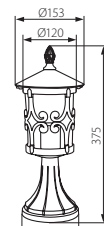

SALAMA EL-40L-UP

SALAMA EL-90-PEND

SALAMA EL-40

SALAMA EL-130

SALAMA EL-40L-UP

SALAMA EL-30L-DOWN

SALAMA EL-30L-DOWN

SALAMA EL-90-PEND

SALAMA EL-40

SALAMA EL-130

- ▶ obudowa: stop aluminium / klosz: szkło
- ▶ casing: aluminum alloy / diffuser: glass

| Kanlux | Kanlux | | | |
|--------------------|--------|----------------|--|------|
| SALAMA EL-40L-UP | 08621 | czarny / black | | 1060 |
| SALAMA EL-30L-DOWN | 08620 | czarny / black | | 1040 |
| SALAMA EL-90-PEND | 08623 | czarny / black | | 980 |
| SALAMA EL-40 | 08622 | czarny / black | | 990 |
| SALAMA EL-130 | 08624 | czarny / black | | 1400 |