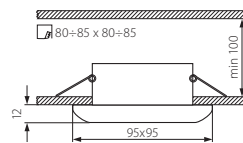

RESO CTX-KW10-AN

RESO CTX-KW10-C

RESO CTX-KW10-C/M

▶ obudowa: odlew stopu aluminium / osłona: szkło

▶ casing: aluminum alloy cast / enclosure: glass

Kanlux		
RESO CTX-KW10-AN	04325	miedź / antic
RESO CTX-KW10-C	04326	chrom / chrome
RESO CTX-KW10-C/M	04327	matowy chrom / matt chrome

12V		JC	Gx6,35			2x 0,75mm ²	12 cm		0,5	IP 20					CE
-----	--	----	--------	--	--	------------------------	-------	--	-----	-------	--	--	--	--	----