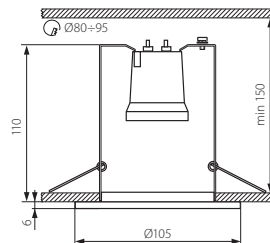

RAGO DL-R63-W

RAGO DL-R63-C

RAGO DL-R63-C/M

- obudowa: blacha stalowa
- casing: steel sheet

Kanlux		
RAGO DL-R63-W	01081	biały / white
RAGO DL-R63-C	01083	chrom / chrome
RAGO DL-R63-C/M	01084	matowy chrom / matt chrome