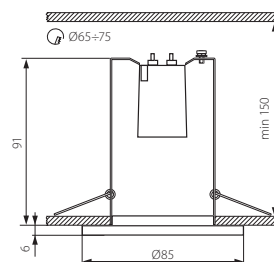

RAGO DL-R50-W

RAGO DL-R50-G

RAGO DL-R50-AB

RAGO DL-R50-C

RAGO DL-R50-C/M

► obudowa: blacha stalowa

► casing: steel sheet

Kanlux