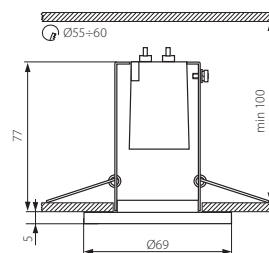

RAGO DL-R39-AB

RAGO DL-R39-C

RAGO DL-R39-C/M

► obudowa: blacha stalowa

► casing: steel sheet

Kanlux

RAGO DL-R39-AB

01060

RAGO DL-R50-W

RAGO DL-R50-G

RAGO DL-R50-AB

RAGO DL-R50-C

RAGO DL-R50-C/M

► obudowa: blacha stalowa

► casing: steel sheet

Kanlux