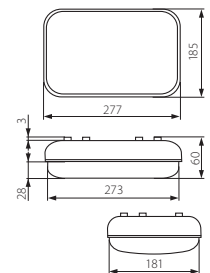

Kanlux	Kanlux	
PORTOS 11	04671	biały / white

wysoka odporność na uderzenia / high impact resistance

krzywa rozsyłu światłości /
curve of intensity distribution
 $\eta = 30\%$

PORTOS 11

AKCESORIA / ACCESSORIES