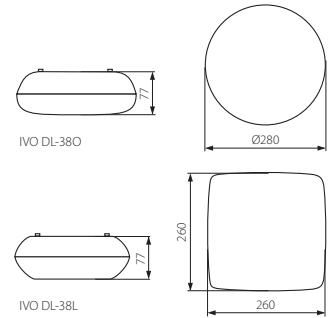

Plafoniera hermetyczna / Hermetic wall & ceiling light fitting

IVO DL-380

IVO DL-38L

IVO DL-380

IVO DL-38L

- ▶ podstawa: tworzywo ABS / klosz: poliwęglan (PC)
- ▶ base: ABS material / lampshade: polycarbonate (PC)

Kanlux	Kanlux		
IVO DL-380	07310	biały / white	1570
IVO DL-38L	07311	biały / white	1660

krzywa rozsyłu światłości /
curve of intensity distribution
 $\eta = 42\%$

IVO DL-380

krzywa rozsyłu światłości /
curve of intensity distribution
 $\eta = 42\%$