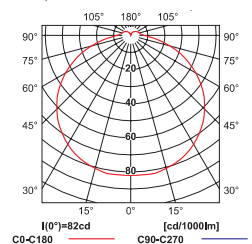

Plafoniera hermetyczna / Hermetic wall & ceiling light fitting

- podstawa: tworzywo ABS / klosz: poliwęglan (PC)
- base: ABS material / lampshade: polycarbonate (PC)

Kanlux	Kanlux		
IVO DL-380	07310	biały / white	1570
IVO DL-38L	07311	biały / white	1660

krzywa rozsyłu światłości /
curve of intensity distribution
 $\eta = 42\%$

krzywa rozsyłu światłości /
curve of intensity distribution
 $\eta = 42\%$

wysoka odporność na uderzenia / high impact resistance

Plafoniera hermetyczna / Hermetic wall & ceiling light fitting

PORTOS

- podstawa: tworzywo ABS / klosz: poliwęglan (PC)
- base: ABS material / lampshade: polycarbonate (PC)

Kanlux	Kanlux	
PORTOS 11	04671	biały / white

wysoka odporność na uderzenia / high impact resistance

krzywa rozsyłu światłości /
curve of intensity distribution
 $\eta = 30\%$

PORTOS 11

AKCESORIA / ACCESSORIES

GL-PORTOS 11 | 08710 | klosz do oprawy PORTOS 11 / lampshade for PORTOS 11 fitting