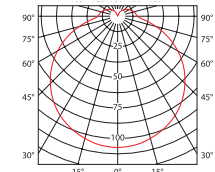

Kanlux	Kanlux		
IVO DL-380	07310	biały / white	1570
IVO DL-38L	07311	biały / white	1660

krzywa rozsyłu światłości /
curve of intensity distribution
 $\eta = 42\%$

IVO DL-380

krzywa rozsyłu światłości /
curve of intensity distribution
 $\eta = 42\%$