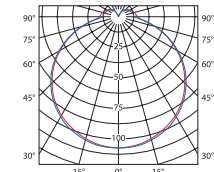

Kanlux	Kanlux		
IVO DL-380	07310	biały / white	1570
IVO DL-38L	07311	biały / white	1660

krzywa rozsyłu światłości /
curve of intensity distribution
 $\eta = 42\%$

IVO DL-380

krzywa rozsyłu światłości /
curve of intensity distribution
 $\eta = 42\%$