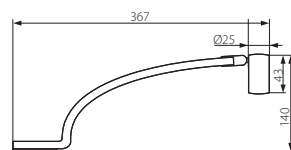

SALUT DL-307-S-C/M

- ▶ podstawa, wysięgnik: stop stali
- ▶ base, extension arm: steel alloy

Kanlux															
SALUT DL-307-S-C/M	00948	matowy chrom / matt chrome													

PAX TL

PAX TL2016B-8W-SR

PAX TL2016B-13W-SR

- ▶ obudowa, dyfuzor: tworzywo sztuczne / podstawa: metal
- ▶ casing, diffuser: plastic / base: metal

Kanlux					
PAX TL2016B-8W-SR	04281	srebrny / silver	wtyczka 175cm, 2 x 0,75mm ² / plug 175cm, 2 x 0,75mm ²	8	540
PAX TL2016B-13W-SR	04282	srebrny / silver	złączka 3 x 1,5mm ² / connector 2 x 1,5mm ²	13	756

--	--	--	--	--	--	--	--	--	--	--	--	--	--

możliwość ukierunkowania strumienia świetlnego w dół lub w górę / PAX TL2016B-8W-SR posiada II klasę ochrony przed porażeniem elektrycznym, PAX TL2016B-13W-SR posiada I klasę ochrony przed porażeniem elektrycznym
light may be directed upwards or downwards / PAX TL2016B-8W-SR with II class of electric shock protection, PAX TL2016B-13W-SR with I class of electric shock protection