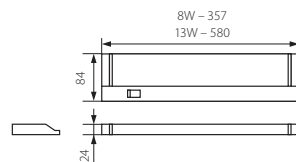

SALUT DL-307-S-C/M

- ▶ podstawa, wysięgnik: stop stali
- ▶ base, extension arm: steel alloy

Kanlux															
SALUT DL-307-S-C/M	00948	matowy chrom / matt chrome													

PAX TL

PAX TL2016B-8W-SR

PAX TL2016B-13W-SR

- ▶ obudowa, dyfuzor: tworzywo sztuczne / podstawa: metal
- ▶ casing, diffuser: plastic / base: metal

Kanlux					
PAX TL2016B-8W-SR	04281	srebrny / silver	wtyczka 175cm, 2 x 0,75mm ² / plug 175cm, 2 x 0,75mm ²	8	540
PAX TL2016B-13W-SR	04282	srebrny / silver	złączka 3 x 1,5mm ² / connector 2 x 1,5mm ²	13	756

--	--	--	--	--	--	--	--	--	--	--	--	--	--

możliwość ukierunkowania strumienia świetlnego w dół lub w górę / PAX TL2016B-8W-SR posiada II klasę ochrony przed porażeniem elektrycznym, PAX TL2016B-13W-SR posiada I klasę ochrony przed porażeniem elektrycznym
light may be directed upwards or downwards / PAX TL2016B-8W-SR with II class of electric shock protection, PAX TL2016B-13W-SR with I class of electric shock protection