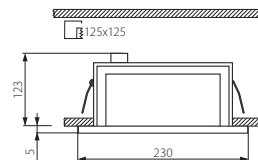

krzywa rozsyłu światłości /
curve of intensity distribution
 $\eta = 70\%$

krzywa rozsyłu światłości /
curve of intensity distribution
 $\eta = 70\%$

$I(0^\circ) = 256 \text{cd}$ [cd/1000m]
C0-C180 C90-C270

- obudowa: stal / kołnierz, odbłyśnik: aluminium /
  klosz: szkło hartowane

- casing: steel / flange, reflector: aluminum /
  lampshade: tempered glass

Kanlux			
PASAT 70-C/M	04310	matowy chrom / matt chrome	70
PASAT 150-C/M	04315	matowy chrom / matt chrome	150

do prawidłowego działania opraw, niezbędne jest urządzenie stabilizacyjno-zapłonowe dostępne także w ofercie Kanlux (PERU lub GANA) /
for proper operating a stabilizing-light up device is needed, also in Kanlux offer (PERU or GANA)

AKCESORIA / ACCESSORIES

GL-PASAT 70	72356	szybka ochronna do oprawy PASAT 70 / safety screen for PASAT 70 fitting
GL-PASAT 150	72357	szybka ochronna do oprawy PASAT 150 / safety screen for PASAT 150 fitting