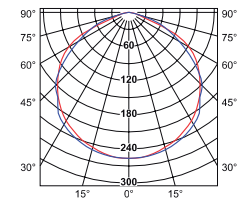

krzywa rozsyłu światłości /
curve of intensity distribution
 $\eta = 70\%$

$I(0^\circ) = 256 \text{cd}$ [cd/1000m]
C0-C180 C90-C270

PASAT 150-C/M