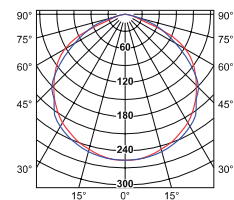

krzywa rozsyłu światłości /
curve of intensity distribution
 $\eta = 70\%$

PASAT 70-C/M