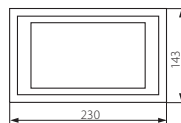

krzywa rozsyłu światłości /
curve of intensity distribution
 $\eta = 70\%$

krzywa rozsyłu światłości /
curve of intensity distribution
 $\eta = 70\%$

$I(0^\circ) = 256 \text{cd}$ [cd/1000m]
C0-C180 C90-C270

- obudowa: stal / kołnierz, odbłyśnik: aluminium /
  klosz: szkło hartowane

- casing: steel / flange, reflector: aluminum /
  lampshade: tempered glass

Kanlux			
PASAT 70-C/M	04310	matowy chrom / matt chrome	70
PASAT 150-C/M	04315	matowy chrom / matt chrome	150

do prawidłowego działania opraw, niezbędne jest urządzenie stabilizacyjno-zapłonowe dostępne także w ofercie Kanlux (PERU lub GANA) /
for proper operating a stabilizing-light up device is needed, also in Kanlux offer (PERU or GANA)

AKCESORIA / ACCESSORIES

GL-PASAT 70	72356	szybka ochronna do oprawy PASAT 70 / safety screen for PASAT 70 fitting
GL-PASAT 150	72357	szybka ochronna do oprawy PASAT 150 / safety screen for PASAT 150 fitting