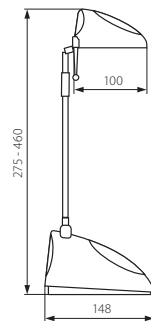

NELI SX388 35W-W/T

NELI SX388 35W-B

NELI SX388 35W-B/T

NELI SX388 35W-GND/T

NELI SX388 35W-BLN/T

NELI SX388 35W-GF/T

NELI SX388 35W-PU/T

- ▶ podstawa, klosz: tworzywo sztuczne /
wysięgnik, odbłyśnik: aluminium / osłona: szkło
- ▶ base, shade: plastic /
extension arm, reflector: aluminum / enclosure: glass

Kanlux

NELI SX388 35W-W/T
NELI SX388 35W-B
NELI SX388 35W-B/T
NELI SX388 35W-GND/T
NELI SX388 35W-BLN/T
NELI SX388 35W-GF/T
NELI SX388 35W-PU/T

01855
01852
01854
01868
01867
01869
01870

biały metaliczny / white metallic
czarny / black
czarny metaliczny / black metallic
zielony metaliczny / green metallic
niebieski metaliczny / blue metallic
szary metaliczny / grey metallic
purpurowy metaliczny / purple metallic

wysięgnik teleskopowy / transformator wbudowany w podstawę
telescopic extension arm / base built-in transformer