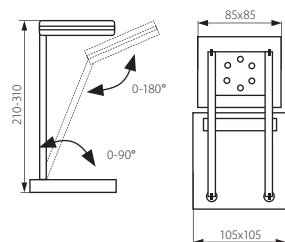

MOSTRA 6LED SMD KTL-B

MOSTRA 6LED SMD KTO-W

► podstawa, klosz: tworzywo sztuczne / wysięgnik: stop metalu

► base, shade: plastic / extension arm: metal alloy

<b>Kanlux</b>			
MOSTRA 6LED SMD KTL-B	22332	czarny / black	470
MOSTRA 6LED SMD KTL-W	22333	biały / white	470
MOSTRA 6LED SMD KTO-B	22330	czarny / black	490
MOSTRA 6LED SMD KTO-W	22331	biały / white	490
