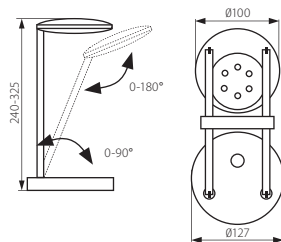

MOSTRA 6LED SMD KTL-B

MOSTRA 6LED SMD KTO-W

► podstawa, klosz: tworzywo sztuczne / wysięgnik: stop metalu

► base, shade: plastic / extension arm: metal alloy

<b>Kanlux</b>			
MOSTRA 6LED SMD KTL-B	22332	czarny / black	470
MOSTRA 6LED SMD KTL-W	22333	biały / white	470
MOSTRA 6LED SMD KTO-B	22330	czarny / black	490
MOSTRA 6LED SMD KTO-W	22331	biały / white	490
