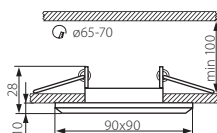

MORTA CT-DSL50-B

MORTA CT-DSL50-B

MORTA CT-DSL250-B

MORTA CT-DSL250-B

► obudowa: szkło / pierścieni: stop metali nieżelaznych

► casing: glass / ring: non-ferrous metal alloy

<b>Kanlux</b>					
MORTA CT-DSL50-B	18510	czarny / black	max 50	1-/50	178
MORTA CT-DSL250-B	19360	czarny / black	2 x max 50	1-/25	360

## MORTA CT-DSL-BL

MORTA CT-DSL50-BL

MORTA CT-DSL50-BL

MORTA CT-DSL250-BL

MORTA CT-DSL250-BL

► obudowa: szkło / pierścieni: stop metali nieżelaznych

► casing: glass / ring: non-ferrous metal alloy

<b>Kanlux</b>					
MORTA CT-DSL50-BL	18511	niebieski / blue	max 50	1-/50	178
MORTA CT-DSL250-BL	19361	niebieski / blue	2 x max 50	1-/25	360