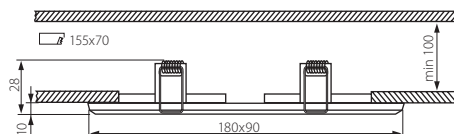

MORTA CT-DSL50-B

MORTA CT-DSL50-B

MORTA CT-DSL250-B

MORTA CT-DSL250-B

► obudowa: szkło / pierścieni: stop metali nieżelaznych

► casing: glass / ring: non-ferrous metal alloy

<b>Kanlux</b>					
MORTA CT-DSL50-B	18510	czarny / black	max 50	1-/50	178
MORTA CT-DSL250-B	19360	czarny / black	2 x max 50	1-/25	360

## MORTA CT-DSL-BL

MORTA CT-DSL50-BL

MORTA CT-DSL50-BL

MORTA CT-DSL250-BL

MORTA CT-DSL250-BL

► obudowa: szkło / pierścieni: stop metali nieżelaznych

► casing: glass / ring: non-ferrous metal alloy

<b>Kanlux</b>					
MORTA CT-DSL50-BL	18511	niebieski / blue	max 50	1-/50	178
MORTA CT-DSL250-BL	19361	niebieski / blue	2 x max 50	1-/25	360