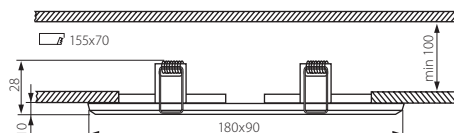

MORTA CT-DSL50-B

MORTA CT-DSL50-B

MORTA CT-DSL250-B

MORTA CT-DSL250-B

► obudowa: szkło / pierścieni: stop metali nieżelaznych

► casing: glass / ring: non-ferrous metal alloy

<b>Kanlux</b>					
MORTA CT-DSL50-B	18510	czarny / black	max 50	1-/50	178
MORTA CT-DSL250-B	19360	czarny / black	2 x max 50	1-/25	360

## MORTA CT-DSL-BL

MORTA CT-DSL50-BL

MORTA CT-DSL50-BL

MORTA CT-DSL250-BL

MORTA CT-DSL250-BL

► obudowa: szkło / pierścieni: stop metali nieżelaznych

► casing: glass / ring: non-ferrous metal alloy

<b>Kanlux</b>					
MORTA CT-DSL50-BL	18511	niebieski / blue	max 50	1-/50	178
MORTA CT-DSL250-BL	19361	niebieski / blue	2 x max 50	1-/25	360