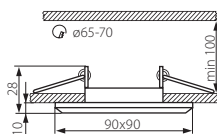

MORTA CT-DSL50-B

MORTA CT-DSL50-B

MORTA CT-DSL250-B

MORTA CT-DSL250-B

► obudowa: szkło / pierścieni: stop metali nieżelaznych

► casing: glass / ring: non-ferrous metal alloy

<b>Kanlux</b>					
MORTA CT-DSL50-B	18510	czarny / black	max 50	1-/50	178
MORTA CT-DSL250-B	19360	czarny / black	2 x max 50	1-/25	360

## MORTA CT-DSL-BL

MORTA CT-DSL50-BL

MORTA CT-DSL50-BL

MORTA CT-DSL250-BL

MORTA CT-DSL250-BL

► obudowa: szkło / pierścieni: stop metali nieżelaznych

► casing: glass / ring: non-ferrous metal alloy

<b>Kanlux</b>					
MORTA CT-DSL50-BL	18511	niebieski / blue	max 50	1-/50	178
MORTA CT-DSL250-BL	19361	niebieski / blue	2 x max 50	1-/25	360