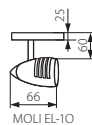

MOLI EL-10

► podstawa: tłoczona blacha stalowa / rurki: metal

► base: pressed steel sheet / tubes: metal

MOLI EL-10	07085	satynowy chrom / satin chrome	max 50	1/-/20	170
MOLI EL-21	07086	satynowy chrom / satin chrome	2 x max 50	1/-/8	370
MOLI EL-30	07087	satynowy chrom / satin chrome	3 x max 50	1/-/8	520
MOLI EL-41	07088	satynowy chrom / satin chrome	4 x max 50	1/-/4	660