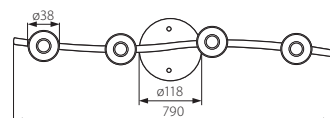

MOLI EL-10

MOLI EL-30

MOLI EL-10

MOLI EL-21

MOLI EL-30

MOLI EL-21

MOLI EL-41

MOLI EL-41

► podstawa: tłoczona blacha stalowa / rurki: metal

► base: pressed steel sheet / tubes: metal

MOLI EL-10	07085	satynowy chrom / satin chrome	max 50	1/-/20	170
MOLI EL-21	07086	satynowy chrom / satin chrome	2 x max 50	1/-/8	370
MOLI EL-30	07087	satynowy chrom / satin chrome	3 x max 50	1/-/8	520
MOLI EL-41	07088	satynowy chrom / satin chrome	4 x max 50	1/-/4	660