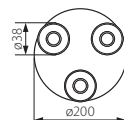

MOLI EL-21

► podstawa: tłoczona blacha stalowa / rurki: metal

► base: pressed steel sheet / tubes: metal

MOLI EL-10	07085	satynowy chrom / satin chrome	max 50	1/-/20	170
MOLI EL-21	07086	satynowy chrom / satin chrome	2 x max 50	1/-/8	370
MOLI EL-30	07087	satynowy chrom / satin chrome	3 x max 50	1/-/8	520
MOLI EL-41	07088	satynowy chrom / satin chrome	4 x max 50	1/-/4	660