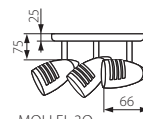

MOLI EL-30

► podstawa: tłoczona blacha stalowa / rurki: metal

► base: pressed steel sheet / tubes: metal

MOLI EL-10	07085	satynowy chrom / satin chrome	max 50	1/-/20	170
MOLI EL-21	07086	satynowy chrom / satin chrome	2 x max 50	1/-/8	370
MOLI EL-30	07087	satynowy chrom / satin chrome	3 x max 50	1/-/8	520
MOLI EL-41	07088	satynowy chrom / satin chrome	4 x max 50	1/-/4	660