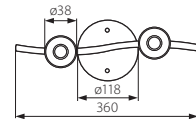

MOLI EL-21

► podstawa: tłoczona blacha stalowa / rurki: metal

► base: pressed steel sheet / tubes: metal

MOLI EL-10	07085	satynowy chrom / satin chrome	max 50	1/-/20	170
MOLI EL-21	07086	satynowy chrom / satin chrome	2 x max 50	1/-/8	370
MOLI EL-30	07087	satynowy chrom / satin chrome	3 x max 50	1/-/8	520
MOLI EL-41	07088	satynowy chrom / satin chrome	4 x max 50	1/-/4	660