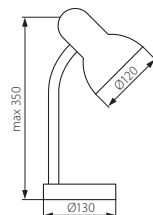

## Lampka biurkowa / Desk lamp

LORA HR-DF5-W

LORA HR-DF5-B

LORA HR-DF5-GN

LORA HR-DF5-BLN

LORA HR-DF5-RE

- ▶ podstawa, klosz: blacha stalowa / wysięgnik, spód podstawy: tworzywo sztuczne
- ▶ base, shade: steel sheet / extension arm, base bottom: plastic