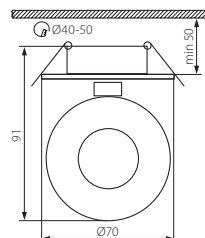

HOLY CTX-DS20

- ▶ obudowa: odlew stopu metalu nieżelaznego / klosz: szkło
- ▶ casing: non-ferrous metal alloy cast / shade: glass

**Kanlux**

HOLY CTX-DS20

08663

chrom/transparentny / chrome/transparent

PEYO CTX

PEYO CTX-DS20

- ▶ obudowa: chromowany stop metalu żelaznego / klosz: szkło
- ▶ casing: chrome-plated ferrous metal alloy / shade: glass

**Kanlux**

PEYO CTX-DS20

08660

chrom/transparentny / chrome/transparent