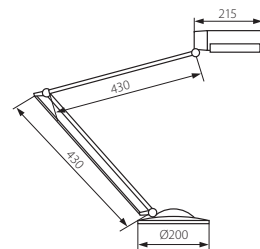

- podstawa, wysięgnik: metal / klosz, wierzch podstawy: tworzywo sztuczne / odbłyśnik: aluminium
- base, extension arm: metal / shade, base top: plastic / reflector: aluminum

Kanlux			
IBIS KT028-BL	01886	niebieski / blue	
IBIS KT028-GR	01888	szary / grey	

wysięgnik łamany / adjustable extension arm