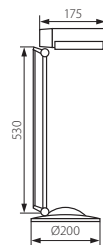

Lampka biurkowa / Desk lamp

IBIS KT030-BL

IBIS KT030-GR

- ▶ podstawa, wysięgnik: metal / klosz, wierzch podstawy: tworzywo sztuczne / odbłyśnik: aluminium
- ▶ base, extension arm: metal / shade, base top: plastic / reflector: aluminum

Kanlux			
IBIS KT030-BL	01881	niebieski / blue	
IBIS KT030-GR	01883	szary / grey	

--	--	--	--	--	--	--	--	--	--	--	--	--	--	--	--	--

Lampka biurkowa / Desk lamp

IBIS KT028

IBIS KT028-BL

IBIS KT028-GR

- ▶ podstawa, wysięgnik: metal / klosz, wierzch podstawy: tworzywo sztuczne / odbłyśnik: aluminium
- ▶ base, extension arm: metal / shade, base top: plastic / reflector: aluminum

Kanlux			
IBIS KT028-BL	01886	niebieski / blue	
IBIS KT028-GR	01888	szary / grey	

--	--	--	--	--	--	--	--	--	--	--	--	--	--	--	--	--

wysięgnik łamany / adjustable extension arm