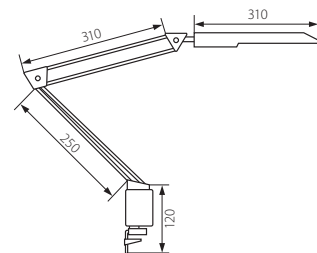

Lampka biurkowa / Desk lamp

IBIS KT028C-BL

IBIS KT028C-GR

- zacisk, wysięgnik: metal / klosz: tworzywo sztuczne / odbłyśnik: aluminium

- clamp, extension arm: metal / shade: plastic / reflector: aluminum

<b>Kanlux</b>		
IBIS KT028C-BL	01871	niebieski / blue
IBIS KT028C-GR	01873	szary / grey

wysięgnik tamany / wyposażone w zacisk umożliwiający przytwierdzenie podstawy do krawędzi blatu lub półki  
adjustable extension arm / equipped with desktop or tabletop grip for base fastening

Lampka biurkowa / Desk lamp

## HERON KT

HERON KT017C-W

HERON KT017C-B

- zacisk, wysięgnik: metal / klosz: tworzywo sztuczne / odbłyśnik: aluminium

- clamp, extension arm: metal / shade: plastic / reflector: aluminum

<b>Kanlux</b>		
HERON KT017C-W	01878	biały / white
HERON KT017C-B	01879	czarny / black

wysięgnik tamany / wyposażone w zacisk umożliwiający przytwierdzenie podstawy do krawędzi blatu lub półki  
adjustable extension arm / equipped with desktop or tabletop grip for base fastening