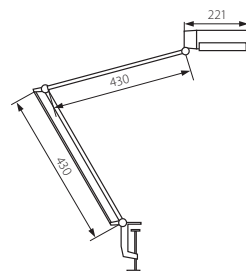

Lampka biurkowa / Desk lamp

IBIS KT028C-BL

IBIS KT028C-GR

- zacisk, wysięgnik: metal / klosz: tworzywo sztuczne / odbłyśnik: aluminium

- clamp, extension arm: metal / shade: plastic / reflector: aluminum

<b>Kanlux</b>		
IBIS KT028C-BL	01871	niebieski / blue
IBIS KT028C-GR	01873	szary / grey

wysięgnik tamany / wyposażone w zacisk umożliwiający przytwierdzenie podstawy do krawędzi blatu lub półki  
adjustable extension arm / equipped with desktop or tabletop grip for base fastening

Lampka biurkowa / Desk lamp

## HERON KT

HERON KT017C-W

HERON KT017C-B

- zacisk, wysięgnik: metal / klosz: tworzywo sztuczne / odbłyśnik: aluminium

- clamp, extension arm: metal / shade: plastic / reflector: aluminum

<b>Kanlux</b>		
HERON KT017C-W	01878	biały / white
HERON KT017C-B	01879	czarny / black

wysięgnik tamany / wyposażone w zacisk umożliwiający przytwierdzenie podstawy do krawędzi blatu lub półki  
adjustable extension arm / equipped with desktop or tabletop grip for base fastening