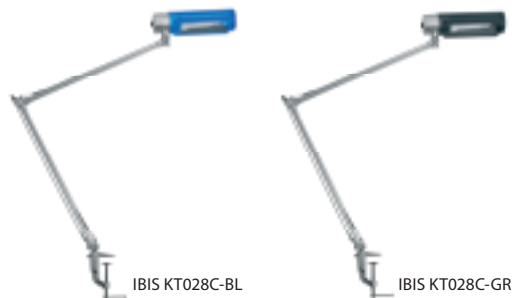

Lampka biurkowa / Desk lamp

IBIS KT028C-BL

IBIS KT028C-GR

- zacisk, wysięgnik: metal / klosz: tworzywo sztuczne / odbłyśnik: aluminium

- clamp, extension arm: metal / shade: plastic / reflector: aluminum

<b>Kanlux</b>		
IBIS KT028C-BL	01871	niebieski / blue
IBIS KT028C-GR	01873	szary / grey

wysięgnik tamany / wyposażone w zacisk umożliwiający przytwierdzenie podstawy do krawędzi blatu lub półki  
adjustable extension arm / equipped with desktop or tabletop grip for base fastening

Lampka biurkowa / Desk lamp

## HERON KT

HERON KT017C-W

HERON KT017C-B

- zacisk, wysięgnik: metal / klosz: tworzywo sztuczne / odbłyśnik: aluminium

- clamp, extension arm: metal / shade: plastic / reflector: aluminum

<b>Kanlux</b>		
HERON KT017C-W	01878	biały / white
HERON KT017C-B	01879	czarny / black

wysięgnik tamany / wyposażone w zacisk umożliwiający przytwierdzenie podstawy do krawędzi blatu lub półki  
adjustable extension arm / equipped with desktop or tabletop grip for base fastening