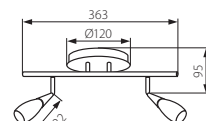

HALI 21

► podstawa: blacha stalowa / klosze: szkło

► base: steel sheet / shade: glass

Kanlux			[W]		[g]
HALI 10	04725	satynowy chrom / satin chrome	max 40	1/-/24	334
HALI 21	04726	satynowy chrom / satin chrome	2 x max 40	1/-/8	560
HALI 31	04727	satynowy chrom / satin chrome	3 x max 40	1/-/6	772
HALI 30	04729	satynowy chrom / satin chrome	3 x max 40	1/-/6	1072
HALI 41	04728	satynowy chrom / satin chrome	4 x max 40	1/-/6	990

AKCESORIA / ACCESSORIES

GL-HALI/CL+FR

72352

szklany klosz do opraw HALI / glass lampshade for HALI fittings