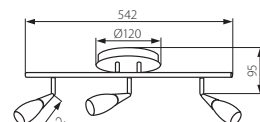

HALI 31

► podstawa: blacha stalowa / klosze: szkło

► base: steel sheet / shade: glass

Kanlux			[W]		[g]
HALI 10	04725	satynowy chrom / satin chrome	max 40	1/-/24	334
HALI 21	04726	satynowy chrom / satin chrome	2 x max 40	1/-/8	560
HALI 31	04727	satynowy chrom / satin chrome	3 x max 40	1/-/6	772
HALI 30	04729	satynowy chrom / satin chrome	3 x max 40	1/-/6	1072
HALI 41	04728	satynowy chrom / satin chrome	4 x max 40	1/-/6	990

AKCESORIA / ACCESSORIES

GL-HALI/CL+FR

72352

szklany klosz do opraw HALI / glass lampshade for HALI fittings