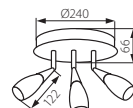

HALI 10

HALI 30

HALI 10

HALI 30

HALI 21

HALI 21

HALI 31

HALI 31

HALI 41

HALI 41

► podstawa: blacha stalowa / klosze: szkło

► base: steel sheet / shade: glass

| Kanlux | |  |  [W] |  |  [g] |
|---------|-------|---|---|---|---|
| HALI 10 | 04725 | satynowy chrom / satin chrome | max 40 | 1/-/24 | 334 |
| HALI 21 | 04726 | satynowy chrom / satin chrome | 2 x max 40 | 1/-/8 | 560 |
| HALI 31 | 04727 | satynowy chrom / satin chrome | 3 x max 40 | 1/-/6 | 772 |
| HALI 30 | 04729 | satynowy chrom / satin chrome | 3 x max 40 | 1/-/6 | 1072 |
| HALI 41 | 04728 | satynowy chrom / satin chrome | 4 x max 40 | 1/-/6 | 990 |