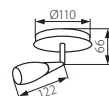

HALI 10

► podstawa: blacha stalowa / klosze: szkło

► base: steel sheet / shade: glass

Kanlux			[W]		[g]
HALI 10	04725	satynowy chrom / satin chrome	max 40	1/-/24	334
HALI 21	04726	satynowy chrom / satin chrome	2 x max 40	1/-/8	560
HALI 31	04727	satynowy chrom / satin chrome	3 x max 40	1/-/6	772
HALI 30	04729	satynowy chrom / satin chrome	3 x max 40	1/-/6	1072
HALI 41	04728	satynowy chrom / satin chrome	4 x max 40	1/-/6	990

AKCESORIA / ACCESSORIES

GL-HALI/CL+FR

72352

szklany klosz do opraw HALI / glass lampshade for HALI fittings