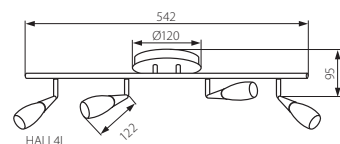

HALI 10

HALI 30

HALI 10

HALI 30

HALI 21

HALI 21

HALI 31

HALI 31

HALI 41

HALI 41

► podstawa: blacha stalowa / klosze: szkło

► base: steel sheet / shade: glass

| Kanlux | |  |  [W] |  |  [g] |
|---------|-------|---|---|---|---|
| HALI 10 | 04725 | satynowy chrom / satin chrome | max 40 | 1/-/24 | 334 |
| HALI 21 | 04726 | satynowy chrom / satin chrome | 2 x max 40 | 1/-/8 | 560 |
| HALI 31 | 04727 | satynowy chrom / satin chrome | 3 x max 40 | 1/-/6 | 772 |
| HALI 30 | 04729 | satynowy chrom / satin chrome | 3 x max 40 | 1/-/6 | 1072 |
| HALI 41 | 04728 | satynowy chrom / satin chrome | 4 x max 40 | 1/-/6 | 990 |