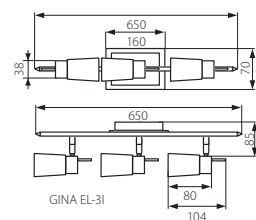

GINA EL-1L

GINA EL-3L

GINA EL-2I

GINA EL-3I

GINA EL-4I

► podstawa: blacha stalowa / klosze: szkło

► base: steel sheet / shade: glass

Kanlux	Kanlux			[W]		[g]
GINA EL-1L	07110	satynowy chrom / satin chrome	max 40	1/-/36	490	
GINA EL-2I	07111	satynowy chrom / satin chrome	2 x max 40	1/-/12	810	
GINA EL-3I	07112	satynowy chrom / satin chrome	3 x max 40	1/-/12	1070	
GINA EL-3L	07113	satynowy chrom / satin chrome	3 x max 40	1/-/12	1590	
GINA EL-4I	07114	satynowy chrom / satin chrome	4 x max 40	1/-/6	1370	

AKCESORIA / ACCESSORIES

GL-GINA EL

72393 | szklany klosz do opraw GINA EL / glass lampshade for GINA EL fittings