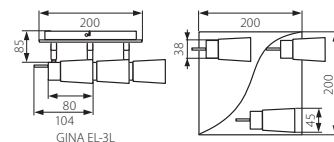

GINA EL-1L

GINA EL-3L

GINA EL-2I

GINA EL-3I

GINA EL-4I

► podstawa: blacha stalowa / klosze: szkło

► base: steel sheet / shade: glass

Kanlux	Kanlux			[W]		[g]
GINA EL-1L	07110	satynowy chrom / satin chrome	max 40	1/-/36	490	
GINA EL-2I	07111	satynowy chrom / satin chrome	2 x max 40	1/-/12	810	
GINA EL-3I	07112	satynowy chrom / satin chrome	3 x max 40	1/-/12	1070	
GINA EL-3L	07113	satynowy chrom / satin chrome	3 x max 40	1/-/12	1590	
GINA EL-4I	07114	satynowy chrom / satin chrome	4 x max 40	1/-/6	1370	