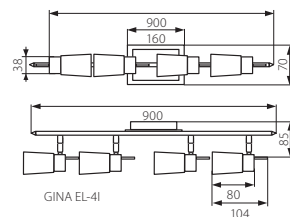

GINA EL-1L

GINA EL-3L

GINA EL-2I

GINA EL-3I

GINA EL-4I

► podstawa: blacha stalowa / klosze: szkło

► base: steel sheet / shade: glass

Kanlux	Kanlux			[W]		[g]
GINA EL-1L	07110	satynowy chrom / satin chrome	max 40	1/-/36	490	
GINA EL-2I	07111	satynowy chrom / satin chrome	2 x max 40	1/-/12	810	
GINA EL-3I	07112	satynowy chrom / satin chrome	3 x max 40	1/-/12	1070	
GINA EL-3L	07113	satynowy chrom / satin chrome	3 x max 40	1/-/12	1590	
GINA EL-4I	07114	satynowy chrom / satin chrome	4 x max 40	1/-/6	1370	