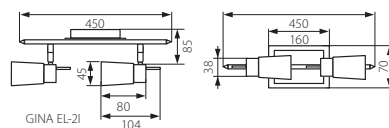

GINA EL-1L

GINA EL-3L

GINA EL-2I

GINA EL-3I

GINA EL-4I

► podstawa: blacha stalowa / klosze: szkło

► base: steel sheet / shade: glass

Kanlux	Kanlux			[W]		[g]
GINA EL-1L	07110	satynowy chrom / satin chrome	max 40	1/-/36	490	
GINA EL-2I	07111	satynowy chrom / satin chrome	2 x max 40	1/-/12	810	
GINA EL-3I	07112	satynowy chrom / satin chrome	3 x max 40	1/-/12	1070	
GINA EL-3L	07113	satynowy chrom / satin chrome	3 x max 40	1/-/12	1590	
GINA EL-4I	07114	satynowy chrom / satin chrome	4 x max 40	1/-/6	1370	