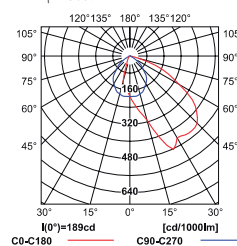

FORT MTH-473-W

FORT MTH-473-B

krzywa rozsyłu światłości /
curve of intensity distribution
 $\eta = 60\%$

FORT MTH-473/70W

krzywa rozsyłu światłości /
curve of intensity distribution
 $\eta = 60\%$

FORT MTH-473/150W

► obudowa: stop aluminium / odbłyśnik: aluminium /
szyba ochronna: szkło hartowane

► casing: aluminum alloy / reflector: aluminum /
protective pane: tempered glass

Kanlux	Kanlux				
FORT MTH-473/70W-W	04014	biały / white	70	1	3610
FORT MTH-473/70W-B	04012	czarny / black	70	1	3610
FORT MTH-473/150W-W	04015	biały / white	150	1,8	4350
FORT MTH-473/150W-B	04010	czarny / black	150	1,8	4350