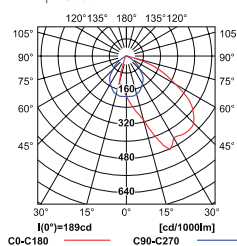

FORT MTH-473-W

FORT MTH-473-B

krzywa rozsyłu światłości /
curve of intensity distribution
 $\eta = 60\%$

FORT MTH-473/70W

krzywa rozsyłu światłości /
curve of intensity distribution
 $\eta = 60\%$

FORT MTH-473/150W

► obudowa: stop aluminium / odbłyśnik: aluminium /
szyba ochronna: szkło hartowane

► casing: aluminum alloy / reflector: aluminum /
protective pane: tempered glass

Kanlux	Kanlux				
FORT MTH-473/70W-W	04014	biały / white	70	1	3610
FORT MTH-473/70W-B	04012	czarny / black	70	1	3610
FORT MTH-473/150W-W	04015	biały / white	150	1,8	4350
FORT MTH-473/150W-B	04010	czarny / black	150	1,8	4350