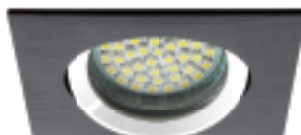

EVIT CT-DTO50-AL

EVIT CT-DTL50-AL

EVIT CT-DTO50-AL

EVIT CT-DTL50-AL

- ▶ obudowa, pierścień: odlew stopu aluminium
- ▶ casing, ring: aluminum alloy cast

Kanlux			
EVIT CT-DTO50-AL	18561	aluminium / aluminum	76
EVIT CT-DTL50-AL	18560	aluminium / aluminum	85

12V													
-----	--	--	--	--	--	--	--	--	--	--	--	--	--

GWEN CT

GWEN CT-DTO50-B

GWEN CT-DTL50-B

GWEN CT-DTO50-B

GWEN CT-DTL50-B

- ▶ obudowa, pierścień: aluminium szczotkowane
- ▶ casing, ring: brushed aluminum