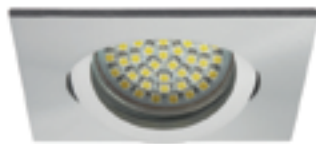

EVIT CT-DTO50-AL

EVIT CT-DTL50-AL

EVIT CT-DTO50-AL

EVIT CT-DTL50-AL

- ▶ obudowa, pierścień: odlew stopu aluminium
- ▶ casing, ring: aluminum alloy cast

Kanlux			
EVIT CT-DTO50-AL	18561	aluminium / aluminum	76
EVIT CT-DTL50-AL	18560	aluminium / aluminum	85

12V													
-----	--	--	--	--	--	--	--	--	--	--	--	--	--

GWEN CT

GWEN CT-DTO50-B

GWEN CT-DTL50-B

GWEN CT-DTO50-B

GWEN CT-DTL50-B

- ▶ obudowa, pierścień: aluminium szczotkowane
- ▶ casing, ring: brushed aluminum