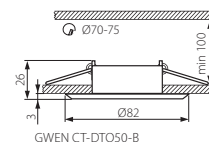

EVIT CT-DTO50-AL

EVIT CT-DTL50-AL

EVIT CT-DTO50-AL

EVIT CT-DTL50-AL

- ▶ obudowa, pierścień: odlew stopu aluminium
- ▶ casing, ring: aluminum alloy cast

Kanlux			
EVIT CT-DTO50-AL	18561	aluminium / aluminum	76
EVIT CT-DTL50-AL	18560	aluminium / aluminum	85

12V													
-----	--	--	--	--	--	--	--	--	--	--	--	--	--

GWEN CT

GWEN CT-DTO50-B

GWEN CT-DTL50-B

GWEN CT-DTO50-B

GWEN CT-DTL50-B

- ▶ obudowa, pierścień: aluminium szczotkowane
- ▶ casing, ring: brushed aluminum