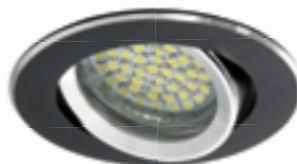

EVIT CT-DTO50-AL

EVIT CT-DTL50-AL

EVIT CT-DTO50-AL

EVIT CT-DTL50-AL

- ▶ obudowa, pierścień: odlew stopu aluminium
- ▶ casing, ring: aluminum alloy cast

Kanlux			
EVIT CT-DTO50-AL	18561	aluminium / aluminum	76
EVIT CT-DTL50-AL	18560	aluminium / aluminum	85

12V													
-----	--	--	--	--	--	--	--	--	--	--	--	--	--

GWEN CT

GWEN CT-DTO50-B

GWEN CT-DTL50-B

GWEN CT-DTO50-B

GWEN CT-DTL50-B

- ▶ obudowa, pierścień: aluminium szczotkowane
- ▶ casing, ring: brushed aluminum