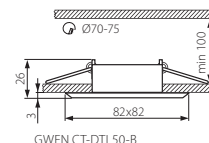

EVIT CT-DTO50-AL

EVIT CT-DTL50-AL

EVIT CT-DTO50-AL

EVIT CT-DTL50-AL

- ▶ obudowa, pierścień: odlew stopu aluminium
- ▶ casing, ring: aluminum alloy cast

Kanlux			
EVIT CT-DTO50-AL	18561	aluminium / aluminum	76
EVIT CT-DTL50-AL	18560	aluminium / aluminum	85

12V													
-----	--	--	--	--	--	--	--	--	--	--	--	--	--

GWEN CT

GWEN CT-DTO50-B

GWEN CT-DTL50-B

GWEN CT-DTO50-B

GWEN CT-DTL50-B

- ▶ obudowa, pierścień: aluminium szczotkowane
- ▶ casing, ring: brushed aluminum