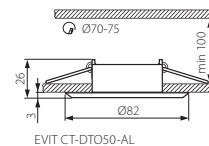

EVIT CT-DTO50-AL

EVIT CT-DTL50-AL

EVIT CT-DTO50-AL

EVIT CT-DTL50-AL

- ▶ obudowa, pierścień: odlew stopu aluminium
- ▶ casing, ring: aluminum alloy cast

Kanlux			
EVIT CT-DTO50-AL	18561	aluminium / aluminum	76
EVIT CT-DTL50-AL	18560	aluminium / aluminum	85

12V													
-----	--	--	--	--	--	--	--	--	--	--	--	--	--

GWEN CT

GWEN CT-DTO50-B

GWEN CT-DTL50-B

GWEN CT-DTO50-B

GWEN CT-DTL50-B

- ▶ obudowa, pierścień: aluminium szczotkowane
- ▶ casing, ring: brushed aluminum

Kanlux			
GWEN CT-DTO50-B	18531	czarny / black	70
GWEN CT-DTL50-B	18530	czarny / black	82

12V													
-----	--	--	--	--	--	--	--	--	--	--	--	--	--