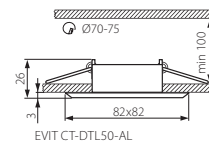

EVIT CT-DTO50-AL

EVIT CT-DTL50-AL

EVIT CT-DTO50-AL

EVIT CT-DTL50-AL

- ▶ obudowa, pierścień: odlew stopu aluminium
- ▶ casing, ring: aluminum alloy cast

Kanlux			
EVIT CT-DTO50-AL	18561	aluminium / aluminum	76
EVIT CT-DTL50-AL	18560	aluminium / aluminum	85

12V													
-----	--	--	--	--	--	--	--	--	--	--	--	--	--

GWEN CT

GWEN CT-DTO50-B

GWEN CT-DTL50-B

GWEN CT-DTO50-B

GWEN CT-DTL50-B

- ▶ obudowa, pierścień: aluminium szczotkowane
- ▶ casing, ring: brushed aluminum

Kanlux			
GWEN CT-DTO50-B	18531	czarny / black	70
GWEN CT-DTL50-B	18530	czarny / black	82

12V													
-----	--	--	--	--	--	--	--	--	--	--	--	--	--