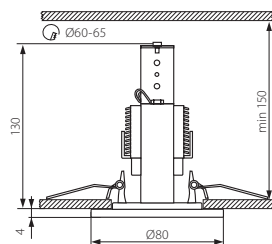

DELE AL-204-C

DELE AL-204-C/M

► obudowa: blacha stalowa

► casing: steel sheet

Kanlux

DELE AL-204-C

00911

DELE AL-204-C/M

00913

chrom / chrome

matowy chrom / matt chrome

DELE AL-205

DELE AL-205-C

DELE AL-205-C/M

► obudowa: blacha stalowa

► casing: steel sheet

Kanlux

DELE AL-205-C

00921

DELE AL-205-C/M

00923

chrom / chrome

matowy chrom / matt chrome