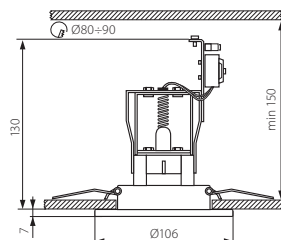

DELE AL-204-C

DELE AL-204-C/M

► obudowa: blacha stalowa

► casing: steel sheet

Kanlux

DELE AL-204-C

00911

DELE AL-204-C/M

00913

chrom / chrome

matowy chrom / matt chrome

DELE AL-205

DELE AL-205-C

DELE AL-205-C/M

► obudowa: blacha stalowa

► casing: steel sheet

Kanlux

DELE AL-205-C

00921

DELE AL-205-C/M

00923

chrom / chrome

matowy chrom / matt chrome