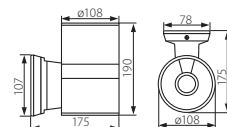

BART EL-135

BART EL-140

BART EL-160

BART EL-235

BART EL-260

BART EL-135

BART EL-140

BART EL-160

BART EL-235

BART EL-260

► obudowa: stop aluminium / szyba ochronna: szkło hartowane

► casing: aluminum alloy / protective pane: tempered glass

Kanlux	Kanlux		[W]				[g]
BART EL-135	07079	szary / grey	max 35	 JDR	 GU10	1-/18	440
BART EL-140	07083	szary / grey	max 40	 G9	 G9	1-/18	860
BART EL-160	07081	szary / grey	max 60	 E27	 E27	1-/12	950
BART EL-235	07080	szary / grey	2 x max 35	 JDR	 GU10	1-/18	510
BART EL-260	07082	szary / grey	2 x max 60	 E27	 E27	1-/12	1450