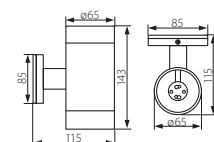

BART EL-135

BART EL-140

BART EL-160

BART EL-235

BART EL-260

BART EL-135

BART EL-140

BART EL-160

BART EL-235

BART EL-260

► obudowa: stop aluminium / szyba ochronna: szkło hartowane

► casing: aluminum alloy / protective pane: tempered glass

Kanlux	Kanlux		[W]				[g]
BART EL-135	07079	szary / grey	max 35	 JDR	 GU10	1-/18	440
BART EL-140	07083	szary / grey	max 40	 G9	 G9	1-/18	860
BART EL-160	07081	szary / grey	max 60	 E27	 E27	1-/12	950
BART EL-235	07080	szary / grey	2 x max 35	 JDR	 GU10	1-/18	510
BART EL-260	07082	szary / grey	2 x max 60	 E27	 E27	1-/12	1450