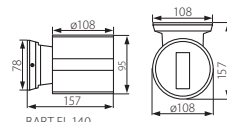

BART EL-135

BART EL-140

BART EL-160

BART EL-235

BART EL-260

BART EL-135

BART EL-140

BART EL-160

BART EL-235

BART EL-260

► obudowa: stop aluminium / szyba ochronna: szkło hartowane

► casing: aluminum alloy / protective pane: tempered glass

Kanlux	Kanlux		[W]				[g]
BART EL-135	07079	szary / grey	max 35	 JDR	 GU10	1-/18	440
BART EL-140	07083	szary / grey	max 40	 G9	 G9	1-/18	860
BART EL-160	07081	szary / grey	max 60	 E27	 E27	1-/12	950
BART EL-235	07080	szary / grey	2 x max 35	 JDR	 GU10	1-/18	510
BART EL-260	07082	szary / grey	2 x max 60	 E27	 E27	1-/12	1450