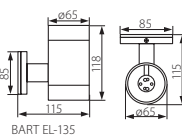

BART EL-135

BART EL-140

BART EL-160

BART EL-235

BART EL-260

BART EL-135

BART EL-140

BART EL-160

BART EL-235

BART EL-260

► obudowa: stop aluminium / szyba ochronna: szkło hartowane

► casing: aluminum alloy / protective pane: tempered glass

Kanlux	Kanlux		[W]				[g]
BART EL-135	07079	szary / grey	max 35	 JDR	 GU10	1-/18	440
BART EL-140	07083	szary / grey	max 40	 G9	 G9	1-/18	860
BART EL-160	07081	szary / grey	max 60	 E27	 E27	1-/12	950
BART EL-235	07080	szary / grey	2 x max 35	 JDR	 GU10	1-/18	510
BART EL-260	07082	szary / grey	2 x max 60	 E27	 E27	1-/12	1450