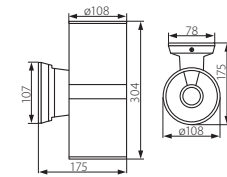

BART EL-135

BART EL-140

BART EL-160

BART EL-235

BART EL-260

BART EL-135

BART EL-140

BART EL-160

BART EL-235

BART EL-260

► obudowa: stop aluminium / szyba ochronna: szkło hartowane

► casing: aluminum alloy / protective pane: tempered glass

Kanlux	Kanlux		[W]				[g]
BART EL-135	07079	szary / grey	max 35	 JDR	 GU10	1-/18	440
BART EL-140	07083	szary / grey	max 40	 G9	 G9	1-/18	860
BART EL-160	07081	szary / grey	max 60	 E27	 E27	1-/12	950
BART EL-235	07080	szary / grey	2 x max 35	 JDR	 GU10	1-/18	510
BART EL-260	07082	szary / grey	2 x max 60	 E27	 E27	1-/12	1450