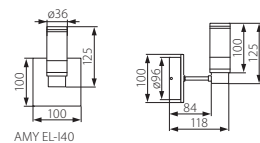

## Oprawa ścienna / Wall lighting fitting

AMY EL-I40

AMY EL-T240

AMY EL-U240

AMY EL-I40

AMY EL-T240

AMY EL-U240

► podstawa: blacha stalowa / ramię: metalowa rurka / klosz: szkło

► base: steel sheet / branch: metal pipe / shade: glass

<b>Kanlux</b>			[W]	[g]
AMY EL-I40	07130	satynowy chrom / satin chrome	max 40	360
AMY EL-T240	07131	satynowy chrom / satin chrome	2 x max 40	450
AMY EL-U240	07132	satynowy chrom / satin chrome	2 x max 40	520