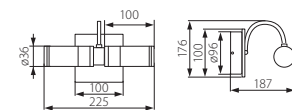

## Oprawa ścienna / Wall lighting fitting

AMY EL-I40

AMY EL-T240

AMY EL-U240

AMY EL-I40

AMY EL-T240

AMY EL-U240

► podstawa: blacha stalowa / ramię: metalowa rurka / klosz: szkło

► base: steel sheet / branch: metal pipe / shade: glass

<b>Kanlux</b>			[W]	[g]
AMY EL-I40	07130	satynowy chrom / satin chrome	max 40	360
AMY EL-T240	07131	satynowy chrom / satin chrome	2 x max 40	450
AMY EL-U240	07132	satynowy chrom / satin chrome	2 x max 40	520