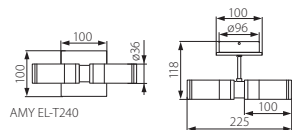

## Oprawa ścienna / Wall lighting fitting

AMY EL-I40

AMY EL-T240

AMY EL-U240

AMY EL-I40

AMY EL-T240

AMY EL-U240

► podstawa: blacha stalowa / ramię: metalowa rurka / klosz: szkło

► base: steel sheet / branch: metal pipe / shade: glass

<b>Kanlux</b>			[W]	[g]
AMY EL-I40	07130	satynowy chrom / satin chrome	max 40	360
AMY EL-T240	07131	satynowy chrom / satin chrome	2 x max 40	450
AMY EL-U240	07132	satynowy chrom / satin chrome	2 x max 40	520