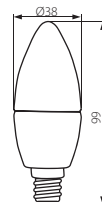

IDO 3W SMD E14-WW

IDO 6W SMD E14-WW

Kanlux		[W]	[W]	Tc [K]	[lm]	kWh/1000h		[g]
IDO 3W SMD E14-WW	22310	3	3-25	3000	250	3	A++	40
IDO 6W SMD E14-WW	22314	6	6-42	3000	500	6	A+	50
IDO 6W SMD E14-NW	22315	6	6-42	4500	500	6	A+	50

DUN LED SMD

DUN 3W SMD E14-WW

DUN 6W SMD E14-WW

Kanlux		[W]	[W]	Tc [K]	[lm]		kWh/1000h	[g]
DUN 3W SMD E14-WW	22311	3	3-25	3000	250	A++	3	38
DUN 6W SMD E14-WW	22312	6	6-42	3000	500	A+	6	50
DUN 6W SMD E14-NW	22313	6	6-42	4500	500	A+	6	50